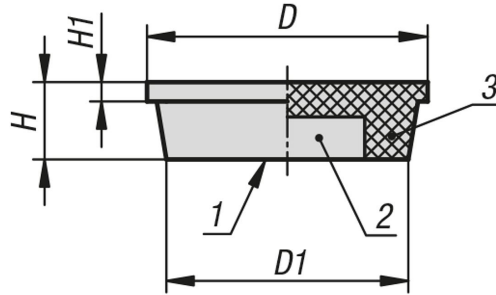

Ürün açıklaması/Ürün resimleri

Açıklama

Malzeme:

Gövde: plastik (ABS).

Mıknatıs çekirdeği: Sert ferrit.

Bilgi:

Tutma mıknatıslar genellikle duvar panolarında, akıllı tahtalarda ve mıknatıslı panolarda kullanılmaktadır.

Sıcaklık aralığı:

Maks. 100 °C.

Talep üzerine:

Mıknatıs çekirdeği NdFeB (neodim).

Çizim bilgisi:

- 1) Tutma yüzeyi
- 2) Mıknatıs
- 3) Gövde

Çizimler

Ürünlere genel bakış

| Sipariş numarası | Renk | D | D1 | H | H1 | Tutma kuvveti N |
|------------------|---------|------|------|---|-----|-----------------|
| 09119-101 | beyaz | 10,5 | 9,5 | 7 | 1,5 | 0,7 |
| 09119-161 | beyaz | 16 | 14,5 | 7 | 1,1 | 1,3 |
| 09119-201 | beyaz | 20 | 16 | 7 | 2,1 | 1,5 |
| 09119-251 | beyaz | 25 | 22 | 8 | 2,2 | 10 |
| 09119-301 | beyaz | 30 | 28 | 8 | 2 | 14 |
| 09119-361 | beyaz | 36 | 32,5 | 9 | 2,2 | 9,5 |
| 09119-102 | mavi | 10,5 | 9,5 | 7 | 1,5 | 0,7 |
| 09119-162 | mavi | 16 | 14,5 | 7 | 1,1 | 1,3 |
| 09119-202 | mavi | 20 | 16 | 7 | 2,1 | 1,5 |
| 09119-252 | mavi | 25 | 22 | 8 | 2,2 | 10 |
| 09119-302 | mavi | 30 | 28 | 8 | 2 | 14 |
| 09119-362 | mavi | 36 | 32,5 | 9 | 2,2 | 9,5 |
| 09119-103 | kırmızı | 10,5 | 9,5 | 7 | 1,5 | 0,7 |
| 09119-163 | kırmızı | 16 | 14,5 | 7 | 1,1 | 1,3 |
| 09119-203 | kırmızı | 20 | 16 | 7 | 2,1 | 1,5 |
| 09119-253 | kırmızı | 25 | 22 | 8 | 2,2 | 10 |
| 09119-303 | kırmızı | 30 | 28 | 8 | 2 | 14 |
| 09119-363 | kırmızı | 36 | 32,5 | 9 | 2,2 | 9,5 |
| 09119-104 | siyah | 10,5 | 9,5 | 7 | 1,5 | 0,7 |
| 09119-164 | siyah | 16 | 14,5 | 7 | 1,1 | 1,3 |

Ürönlere genel bakış

| Sipariş numarası | Renk | D | D1 | H | H1 | Tutma kuvveti N |
|------------------|-------|----|------|---|-----|-----------------|
| 09119-204 | siyah | 20 | 16 | 7 | 2,1 | 1,5 |
| 09119-254 | siyah | 25 | 22 | 8 | 2,2 | 10 |
| 09119-304 | siyah | 30 | 28 | 8 | 2 | 14 |
| 09119-364 | siyah | 36 | 32,5 | 9 | 2,2 | 9,5 |