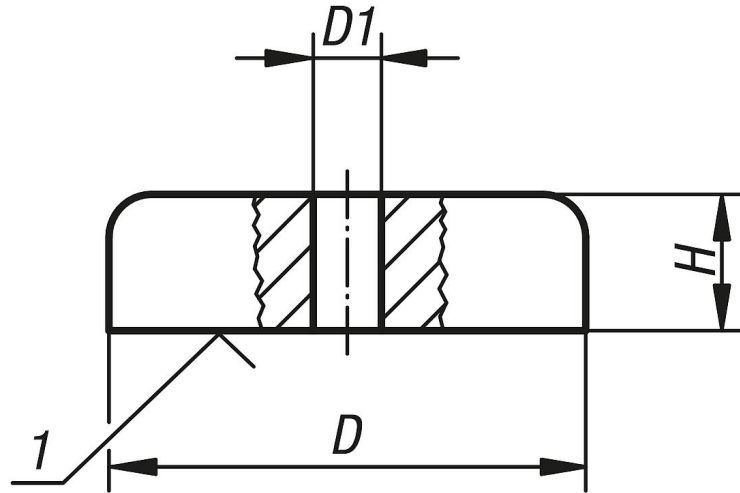

Ürün açıklaması/Ürün resimleri

Açıklama

Malzeme:

Gövde: Çelik.

Mıknatıs çekirdeği: AlNiCo.

Model:

Gövde kırmızı boyalı.

Bilgi:

Ekranlı sistem. Derin pot mıknatıslar, yer ihtiyacı az olduğunda, düzeneklere montaj için kullanılır.

Sıcaklık aralığı:

Maks. 450 °C.

Talep üzerine:

Başka renkler.

Çizim bilgisi:

1) Tutma yüzeyi

Çizimler

Ürünlere genel bakış

Sipariş numarası	D	D1	H	Tutma kuvveti N
09096-01	19	3,5	8	30
09096-02	29	5	9	55
09096-03	38	5	10,5	95

Ürönlere genel bakış
