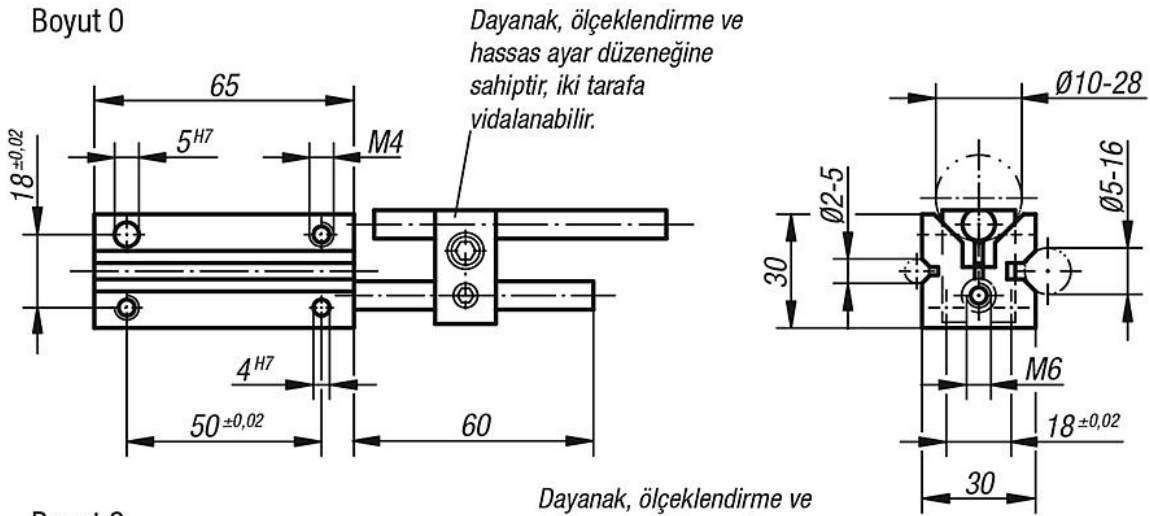

Ürün açıklaması/Ürün resimleri

Açıklama

Malzeme:

Prizmalar: 1.0531.

Çeneler: Çelik.

Model:

Kaplamasız.

Çene: Perdahlı ve taşlanmış.

Çizimler

Boyut 0

Boyut 2

Ürünler genel bakış

Sipariş numarası	Uygun olduğu döner tablalı delme bağlama aparatı boyutu
08710-00	0
08710-02	2