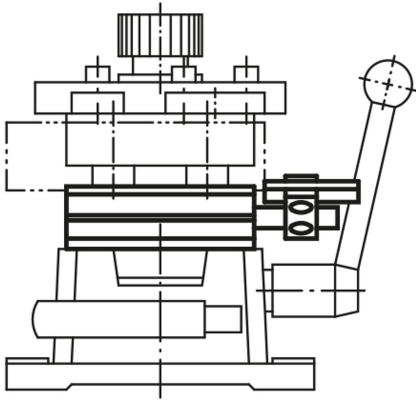

Ürün açıklaması/Ürün resimleri

Açıklama

Malzeme:

Prizmalar: 1.0531.

Çeneler: Çelik.

Model:

Kaplamasız.

Çene: Perdahlı ve taşlanmış.

Çizimler

Boyut 0

Boyut 2

Ürünler genel bakış

Sipariş numarası	Uygun olduğu döner tablalı delme bağlama aparatı boyutu
08710-00	0
08710-02	2