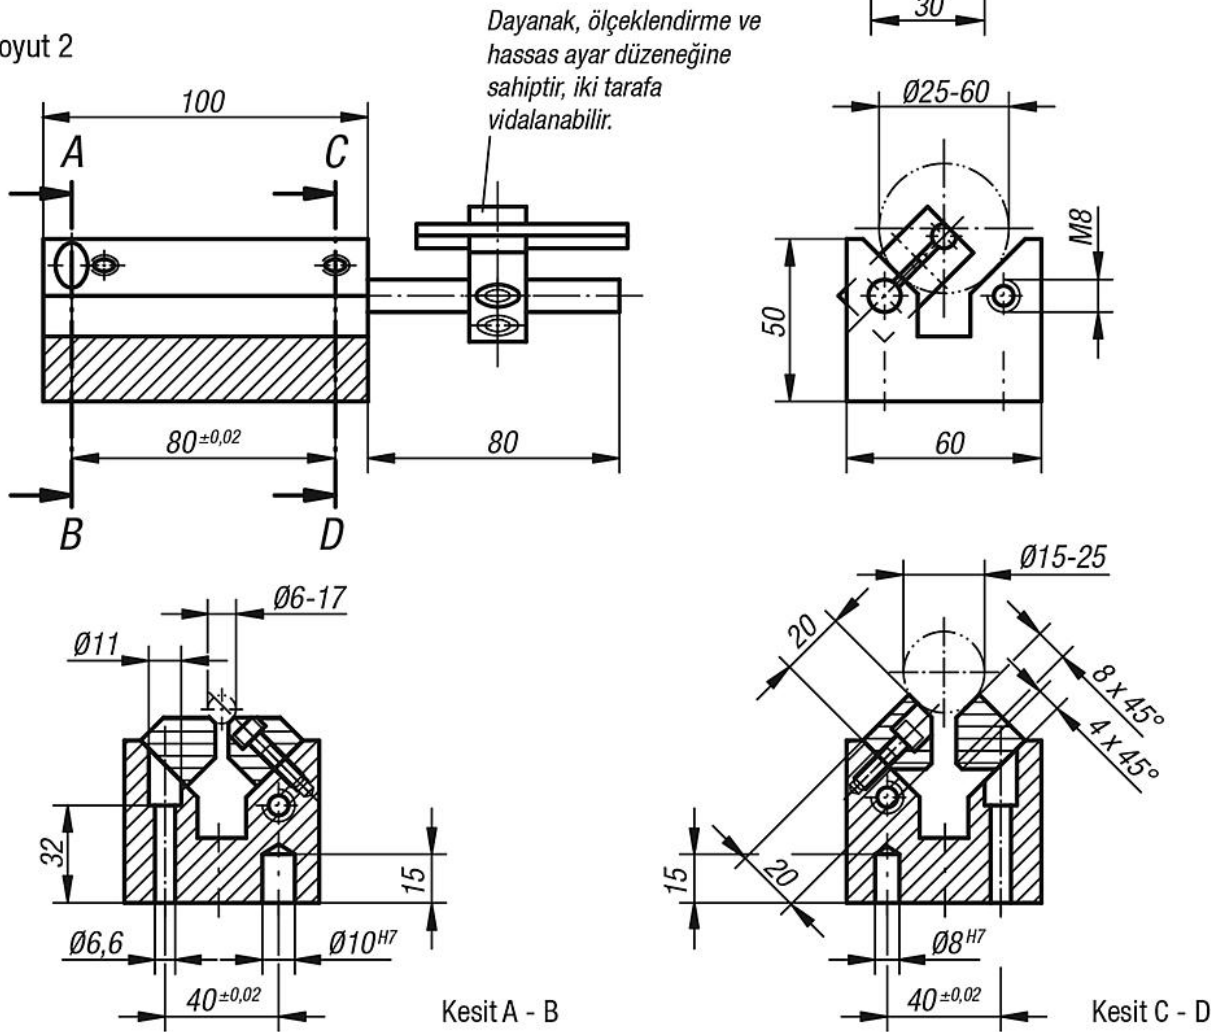

Ürün açıklaması/Ürün resimleri

Açıklama

Malzeme:

Prizmalar: 1.0531.

Çeneler: Çelik.

Model:

Kaplamasız.

Çene: Perdahlı ve taşlanmış.

Çizimler

Boyut 0

Boyut 2

Ürünler genel bakış

Sipariş numarası	Uygun olduğu döner tablalı delme bağlama aparatı boyutu
08710-00	0
08710-02	2