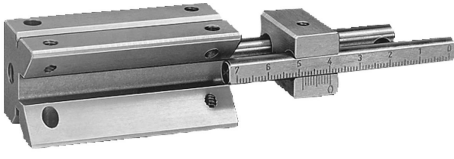

Ürün açıklaması/Ürün resimleri

Açıklama

Malzeme:

Prizmalar: 1.0531.

Çeneler: Çelik.

Model:

Kaplamasız.

Çene: Perdahlı ve taşlanmış.

Çizimler

Boyut 0

Boyut 2

Ürünler genel bakış

Sipariş numarası	Uygun olduğu döner tablalı delme bağlama aparatı boyutu
08710-00	0
08710-02	2