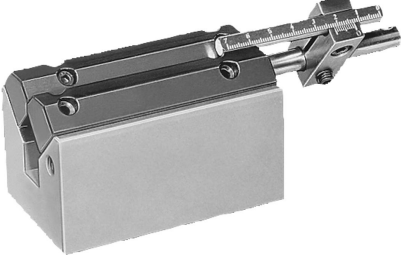

Ürün açıklaması/Ürün resimleri

Açıklama

Malzeme:

Prizmalar: 1.0531.

Çeneler: Çelik.

Model:

Kaplamasız.

Çene: Perdahlı ve taşlanmış.

Çizimler

Boyut 0

Boyut 2

Ürünler genel bakış

Sipariş numarası	Uygun olduğu döner tablalı delme bağlama aparatı boyutu
08710-00	0
08710-02	2