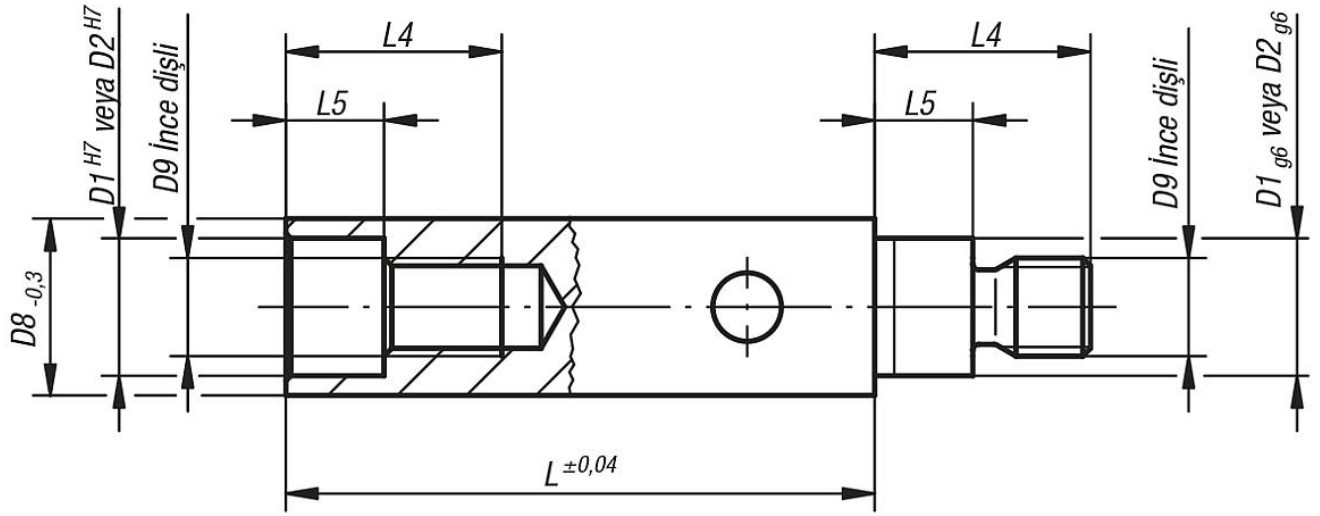

rn aıklaması/rn resimleri

**Aıklama**

**Malzeme:**

Sementasyon elięi 1.7139.

**Model:**

sertleřtirilmiř ve perdahlı.

## rnlere genel bakış

Sipariř numarası	Uygun olduĐu delme baĐlama aparatı boyutu	D1	D2	D8	D9	L	L4	L5
08600-01	1	14	14	22	M10x1	60	22	10
08600-02	2 + 2S	16	16	25	M14x1,5	60	28	12
08600-03	3 + 3S + 4	20	18	30	M14x1,5	60	32	14,5
08600-05	5	24	22	40	M20x1,5	60	43	18
08600-06	6	26	24	40	M20x1,5	70	46	22