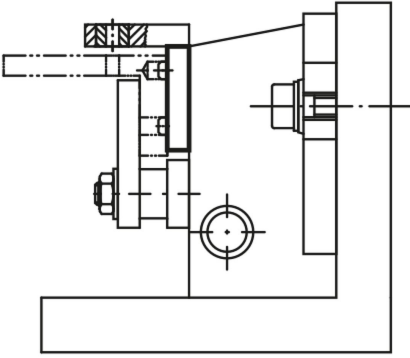

## Çizim bilgisi:

1) Bu iki delik sadece boyut 6'da mevcuttur

## Ürünlere genel bakış

Sipariş numarası	Uygun olduğu delme bağlama aparatı boyutu	Delme bağlama aparatı yapı boyutu	A1	B1	B6	D3	D4	D6	D7	E3	E5	E6	S1	T
08580-00	0	60 x 32	63	32	25	4	5	4,5	8	50 ±0,01	18 ±0,01	-	6	4,6
08580-01	1	80 x 50	80	50	30	10	8	6,6	11	60 ±0,01	20 ±0,01	-	10	6,8
08580-02	2	100 x 60 100 x 60 x 115	100	60	50	10	8	6,6	11	80 ±0,01	40 ±0,01	-	10	6,8
08580-03	3	100 x 125 125 x 100	85	125	100	14	10	6,6	11	60 ±0,015	75 ±0,015	-	10	6,8
08580-04	4	200 x 160	188	160	130	14	10	9	15	150 ±0,015	100 ±0,015	-	15	9
08580-05	5	300 x 190	278	190	157,5	20	-	9	15	220 ±0,015	125 ±0,015	-	-	9
08580-06	6	400 x 250	400	250	225	20	18	13,5	20	320 ±0,015	200 ±0,015	40	18	13