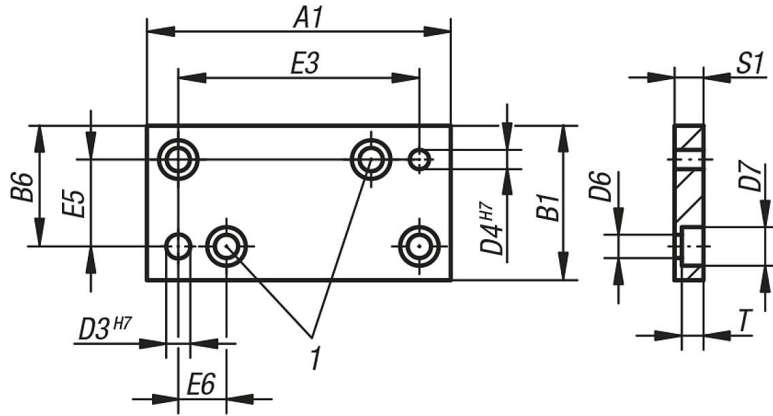

## Çizim bilgisi:

1) Bu iki delik sadece boyut 6'da mevcuttur

## Ürünlere genel bakış

Sipariş numarası	Uygun olduğu delme bağlama aparatı boyutu	Delme bağlama aparatı yapı boyutu	A1	B1	B6	D3	D4	D6	D7	E3	E5	E6	S1	T
08580-00	0	60 x 32	63	32	25	4	5	4,5	8	50 ±0,01	18 ±0,01	-	6	4,6
08580-01	1	80 x 50	80	50	30	10	8	6,6	11	60 ±0,01	20 ±0,01	-	10	6,8
08580-02	2	100 x 60 100 x 60 x 115	100	60	50	10	8	6,6	11	80 ±0,01	40 ±0,01	-	10	6,8
08580-03	3	100 x 125 125 x 100	85	125	100	14	10	6,6	11	60 ±0,015	75 ±0,015	-	10	6,8
08580-04	4	200 x 160	188	160	130	14	10	9	15	150 ±0,015	100 ±0,015	-	15	9
08580-05	5	300 x 190	278	190	157,5	20	-	9	15	220 ±0,015	125 ±0,015	-	-	9
08580-06	6	400 x 250	400	250	225	20	18	13,5	20	320 ±0,015	200 ±0,015	40	18	13