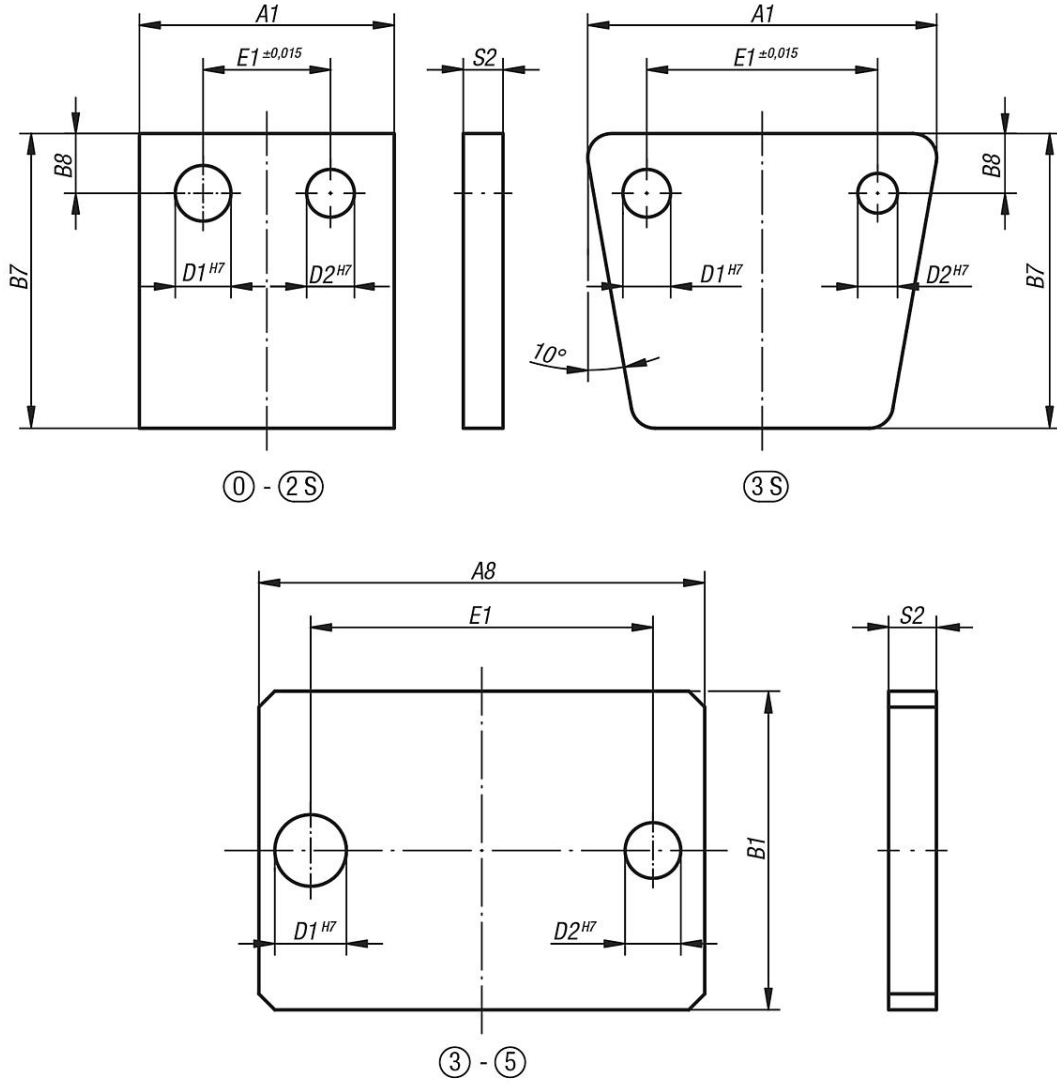

Ürün açıklaması/Ürün resimleri

Açıklama

Malzeme:

Çelik.

Model:

perdahlı.

08570-13 kaplamasız.

Çizimler

Ürünlere genel bakış

Sipariş numarası	Boyut	Uygun olduğu delme bağlama aparatı boyutu	Delme bağlama aparatı yapı boyutu	A1	B7	B8	E1	D1	D2	S2
08570-00	0 - 3S	0	60 x 32	50	56	9	24	10	9	8
08570-01	0 - 3S	1	80 x 50	80	80	14	28	14	14	12
08570-02	0 - 3S	2	100 x 60 100 x 60 x 115	100	96	16	50	16	16	14
08570-13	0 - 3S	3S	125 x 100	168	130	17	132	20	18	15

Sipariş numarası	Boyut	Uygun olduğu delme bağlama aparatı boyutu	Delme bağlama aparatı yapı boyutu	A8	B1	E1	D1	D2	S2
08570-03	3 - 5	3	100 x 125	170	125	132 ±0,015	20	18	16
08570-04	3 - 5	4	200 x 160	275	160	236 ±0,015	20	18	16
08570-05	3 - 5	5	300 x 190	380	190	335 ±0,015	24	22	20