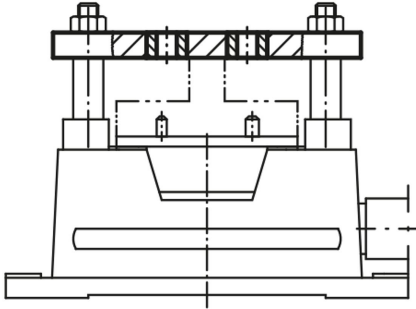

Ürün açıklaması/Ürün resimleri

Açıklama

Malzeme:

Çelik.

Model:

perdahlı.

08570-13 kaplamasız.

Çizimler

Ürünlere genel bakış

Sipariş numarası	Boyut	Uygun olduğu delme bağlama aparatı boyutu	Delme bağlama aparatı yapı boyutu	A1	B7	B8	E1	D1	D2	S2
08570-00	0 - 3S	0	60 x 32	50	56	9	24	10	9	8
08570-01	0 - 3S	1	80 x 50	80	80	14	28	14	14	12
08570-02	0 - 3S	2	100 x 60 100 x 60 x 115	100	96	16	50	16	16	14
08570-13	0 - 3S	3S	125 x 100	168	130	17	132	20	18	15

Sipariş numarası	Boyut	Uygun olduğu delme bağlama aparatı boyutu	Delme bağlama aparatı yapı boyutu	A8	B1	E1	D1	D2	S2
08570-03	3 - 5	3	100 x 125	170	125	132 ±0,015	20	18	16
08570-04	3 - 5	4	200 x 160	275	160	236 ±0,015	20	18	16
08570-05	3 - 5	5	300 x 190	380	190	335 ±0,015	24	22	20