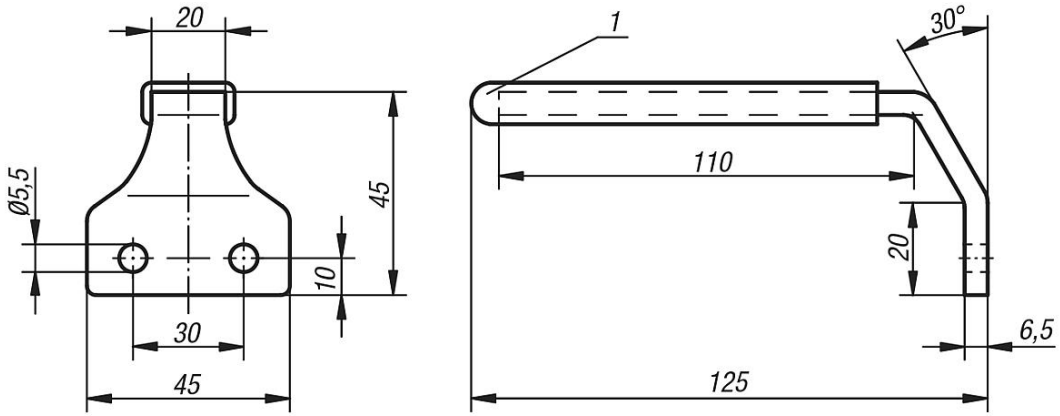

Ürün açıklaması/Ürün resimleri

Açıklama

Malzeme:
Hafif metal.

Model:
siyah toz boya kaplama.

Çizim bilgisi:
1) Plastik kol

Çizimler

Ürnlere genel bakış

Sipariş numarası	Ölçüler
08300-01	bkz. Çizim