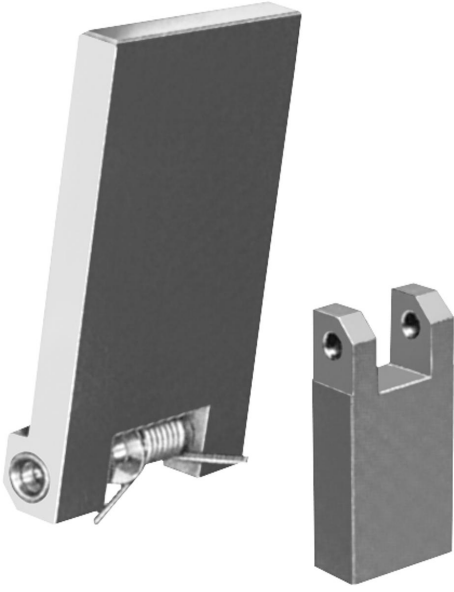

Ürün açıklaması/Ürün resimleri

Açıklama

Malzeme:

Bkz. 08000 - 08180.

Ürünlere genel bakış

Sipariş numarası	Delme plakasından oluşur	Uzun yatak bloğundan oluşur	Dengeleme pullarından ve silindirik pimlerden oluşur
08280-01	08000-01	08050-01	1 készlet
08280-02	08000-02	08050-02	1 készlet
08280-03	08000-03	08050-03	1 készlet