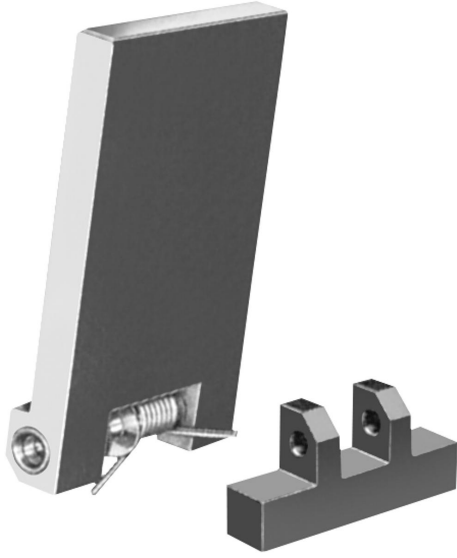

Ürün açıklaması/Ürün resimleri

Açıklama

Malzeme:

Bkz. 08000 - 08180.

Ürünlere genel bakış

Sipariş numarası	Delme plakasından oluşur	Kısa yatak bloğundan oluşur	Dengeleme pullarından ve silindirik pimlerden oluşur
08270-01	08000-01	08100-01	1 készlet
08270-02	08000-02	08100-02	1 készlet
08270-03	08000-03	08100-03	1 készlet