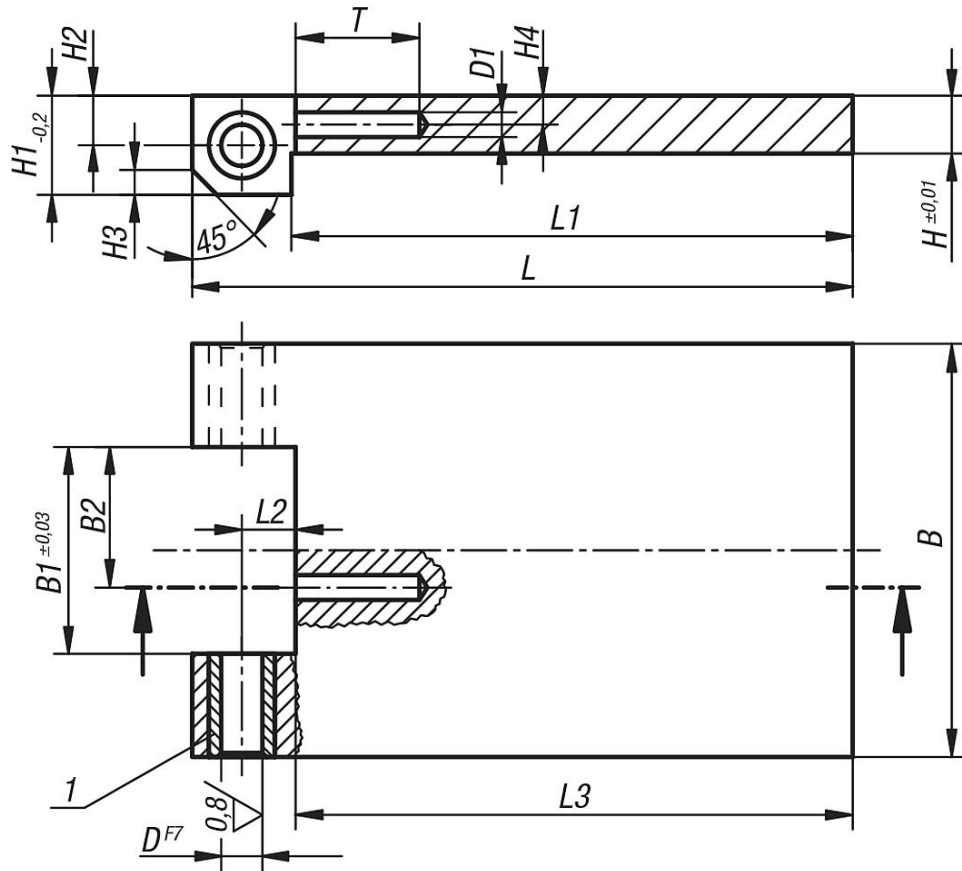

Ürün açıklaması/Ürün resimleri

Açıklama

Malzeme:
1.0036.

Model:
kaplamasız.

Bilgi:
Yay, silindril pim ve dengeleme pulları birlikte teslim edilir.

Çizim bilgisi:
1) Delme burcu

Çizimler

Ürünlere genel bakış

Sipariş numarası	L	L1	L2	L3	B	B1	B2	H	H1	H2	H3	H4	D	D1	T
08000-01	80	68	6,5	67,5	50	25	17	7	11,5	6	4	2,5	5	3	10
08000-02	100	84	8,5	83,5	65	32	22	9	14,5	8	5,5	3	6	3	10
08000-03	150	130	10,5	129,5	100	50	33	16	19,5	10	7,5	5	8	3	15