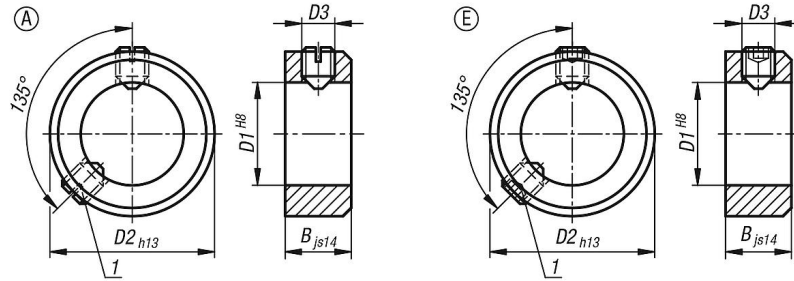

Ürün açıklaması/Ürün resimleri

Açıklama

Malzeme:

Çelik.

Model:

kaplamasız.

Bilgi:

Form A: Setskur DIN 553 (yarık içerir)

Form E: Setskur DIN 914 (içten altıgen) içerir

Çizim bilgisi:

1) $D1 \geq 75$ itibaren ikinci setskur

Çizimler

Ürnlere genel bakış

Sipariş numarası	Yüzey Ana gövde	Form	D1	B	D2	D3 Setskur
07800-100301	kaplamasız	A	3	5	7	M2x3
07800-100401	kaplamasız	A	4	5	8	M2,5x3
07800-100501	kaplamasız	A	5	6	10	M3x4
07800-100601	kaplamasız	A	6	8	12	M4x5
07800-100701	kaplamasız	A	7	8	12	M4x5
07800-100801	kaplamasız	A	8	8	16	M4x6
07800-100901	kaplamasız	A	9	10	18	M5x8
07800-101001	kaplamasız	A	10	10	20	M5x8
07800-101101	kaplamasız	A	11	10	20	M5x8
07800-101201	kaplamasız	A	12	12	22	M6x8
07800-101401	kaplamasız	A	14	12	25	M6x8
07800-101501	kaplamasız	A	15	12	25	M6x8
07800-101601	kaplamasız	A	16	12	28	M6x8
07800-101801	kaplamasız	A	18	14	32	M6x8
07800-102001	kaplamasız	A	20	14	32	M6x8
07800-102401	kaplamasız	A	24	16	40	M8x12
07800-102501	kaplamasız	A	25	16	40	M8x10
07800-102601	kaplamasız	A	26	16	40	M8x10
07800-102801	kaplamasız	A	28	16	45	M8x12
07800-103001	kaplamasız	A	30	16	45	M8x10
07800-103201	kaplamasız	A	32	16	50	M8x12
07800-103501	kaplamasız	A	35	16	56	M8x12
07800-103601	kaplamasız	A	36	16	56	M8x12
07800-103801	kaplamasız	A	38	16	56	M8x12
07800-104001	kaplamasız	A	40	18	63	M10x16
07800-104201	kaplamasız	A	42	18	63	M10x16
07800-104501	kaplamasız	A	45	18	70	M10x16
07800-104801	kaplamasız	A	48	18	70	M10x16
07800-105001	kaplamasız	A	50	18	80	M10x16
07800-105201	kaplamasız	A	52	18	80	M10x16