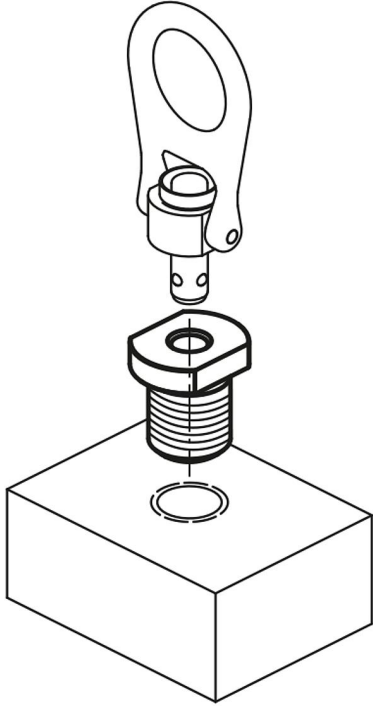

rn aıklaması/rn resimleri

Aıklama

Malzeme:

Paslanmaz elik 1.4542.

Model:

sertleřtirilmiř ve pasifize edilmiř.

Bilgi:

Montaj burları, kre tařıyıcı bulonların saėlam ve hızlı takılmasını mmkn kılar. Burlar, farklı tařıyıcı malzemelere kolay ve saėlam monte edilmektedir. Ayrıca ince duvar yapılı paralarda ve ucu kapalı deliklerde de kullanılabilir. Montaj burları, korozyona karřı dayanıklı ve ařınmaya karřı direnlidir.

Çizimler

Ürüne genel bakış

Sipariş numarası	D1	D2	D3	L1	L2	L3	SW	Sıkma torku Nm	Uygun olduğu
07784-1015	10	M20x2,5	34,8	15	29	22	26	36	07782-2810X15
07784-1215	12	M22x2,5	34,8	15	37	28	30	50	07780-2112X15 / 07782-2812X15
07784-1615	16	M27x3	41,2	15	41	31	32	69	07782-2816X15