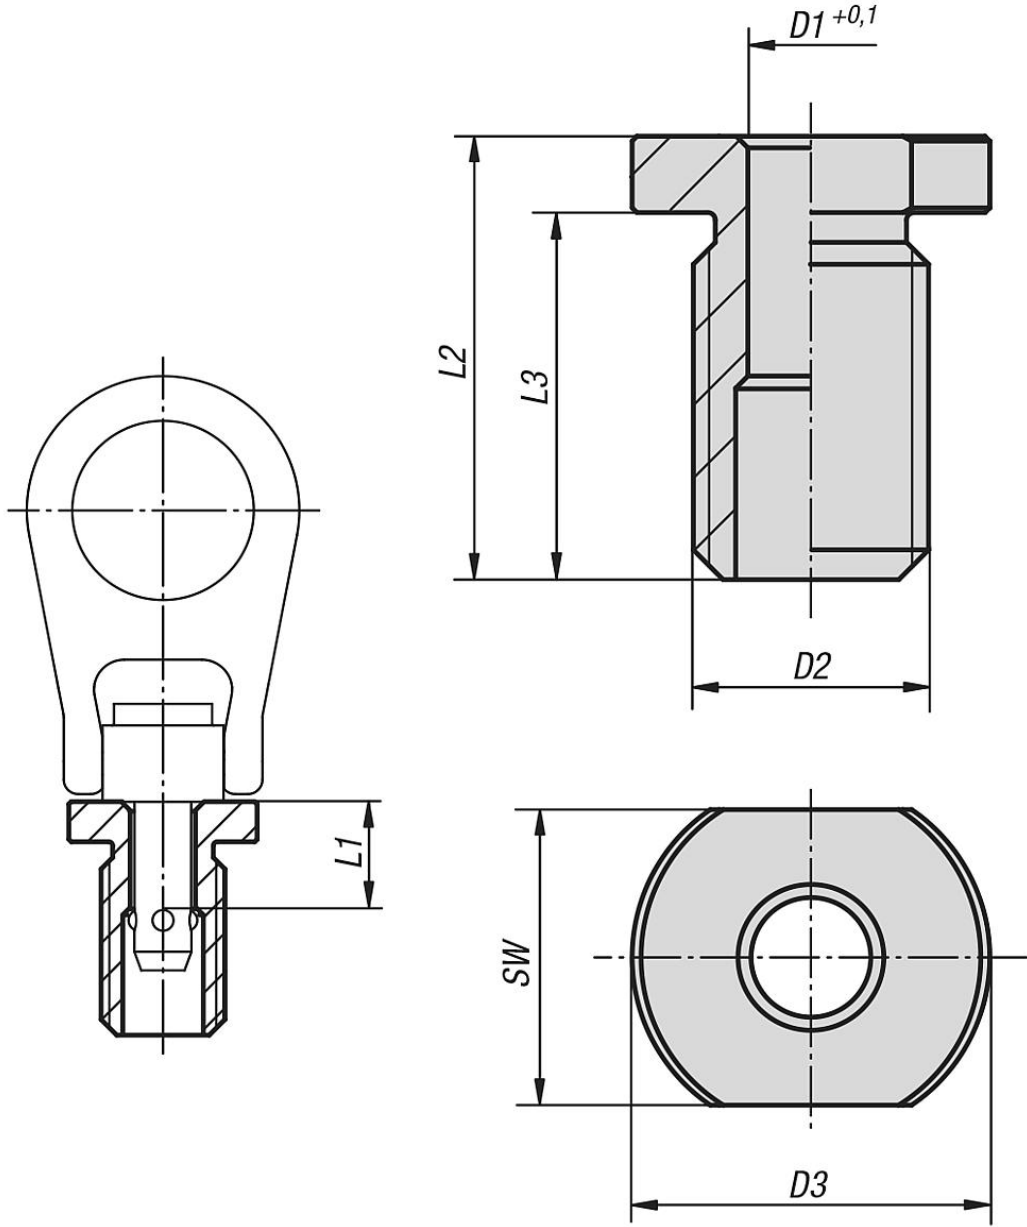

rn aıklaması/rn resimleri

Aıklama

Malzeme:

Paslanmaz elik 1.4542.

Model:

sertleřtirilmiř ve pasifize edilmiř.

Bilgi:

Montaj burları, kre tařıyıcı bulonların saėlam ve hızlı takılmasını mmkn kılar. Burlar, farklı tařıyıcı malzemelere kolay ve saėlam monte edilmektedir. Ayrıca ince duvar yapılı paralarda ve ucu kapalı deliklerde de kullanılabilir. Montaj burları, korozyona karřı dayanıklı ve ařınmaya karřı direnlidir.

Çizimler

Ürüne genel bakış

Sipariş numarası	D1	D2	D3	L1	L2	L3	SW	Sıkma torku Nm	Uygun olduğu
07784-1015	10	M20x2,5	34,8	15	29	22	26	36	07782-2810X15
07784-1215	12	M22x2,5	34,8	15	37	28	30	50	07780-2112X15 / 07782-2812X15
07784-1615	16	M27x3	41,2	15	41	31	32	69	07782-2816X15