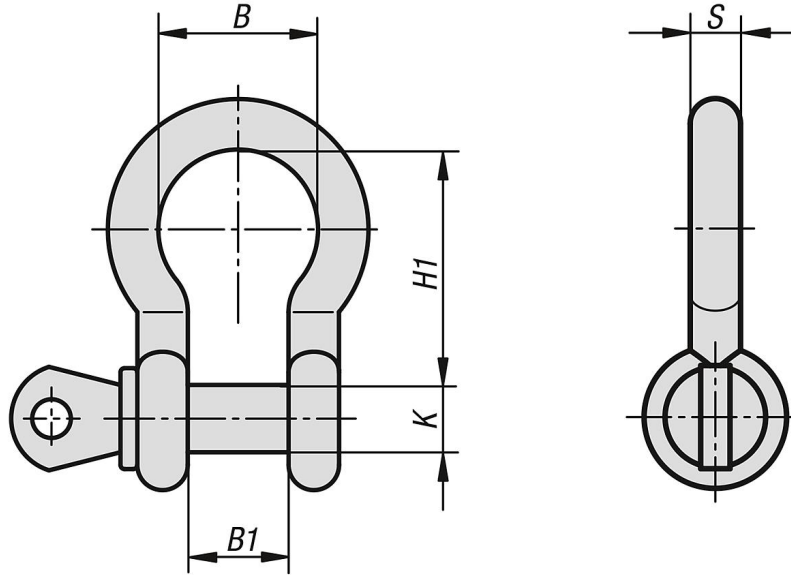

Ürün açıklaması/Ürün resimleri

Açıklama

Malzeme:

Çelik.

Model:

kavisli.

Bilgi:

Pimler ve mapaların renklerinde farklılıklar mümkündür.
Boya sürülen dişlinin işlerliği ağırlaşabilir.

Çizimler

Ürnlere genel bakış

Sipariş numarası	B	B1	S	K	H1	İnç	Taşıma kapasitesi kg
07715-0050008	20	12	7	8	28	1/4	500
07715-0075010	21	12,5	9	10	31	5/16	750
07715-0100011	26	15,5	10	11	36,5	3/8	1000
07715-0150012	29	17,5	11	12	41,5	7/16	1500
07715-0200016	32	20	13,5	16	47	1/2	2000
07715-0325019	43	26	16	19	60	5/8	3250
07715-0475022	51	31	19	22	71	3/4	4750
07715-0650025	58	36	22	26	83	7/8	6500
07715-0850028	68	43	25	28	92	1	8500