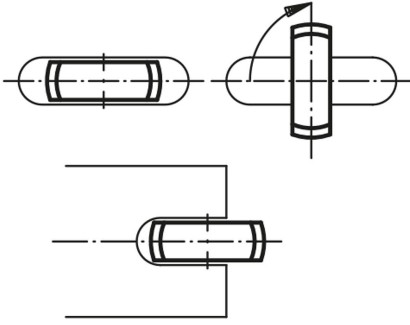

## Ürün açıklaması/Ürün resimleri

## Model:

temperleme sonucu mukavemet 8.8 ve perdahlı.

## Ürnlere genel bakış

Sipariş numarası	D	D1	L	L1	L2	S
07570-06	M6	20	30	25	14	6,5
07570-08	M8	25	40	30	16	8,5
07570-10	M10	28	50	40	16	10,5
07570-12	M12	32	60	50	20	12,5

Ürönlere genel bakış

---