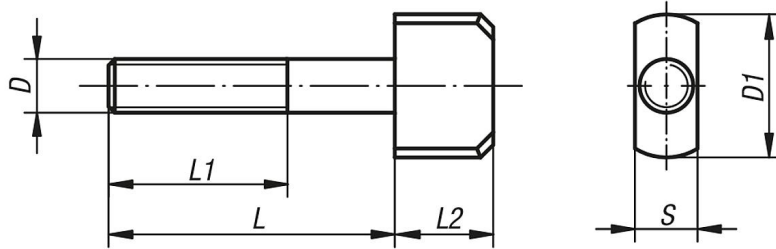

Ürnlere genel bakış

Sipariş numarası	D	D1	L	L1	L2	S
07570-06	M6	20	30	25	14	6,5
07570-08	M8	25	40	30	16	8,5
07570-10	M10	28	50	40	16	10,5
07570-12	M12	32	60	50	20	12,5