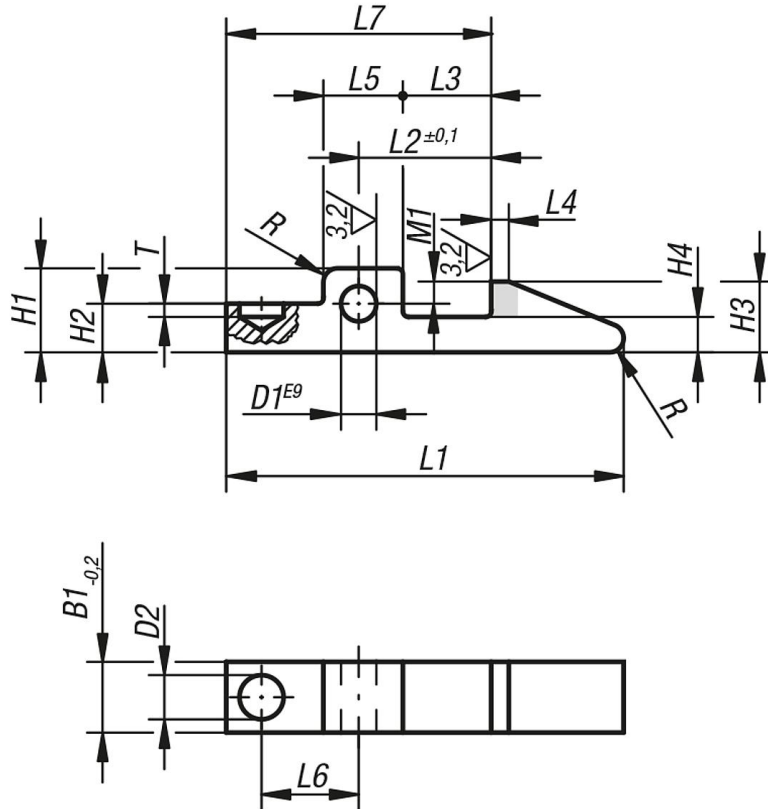

Ürün açıklaması/Ürün resimleri

Açıklama

Malzeme:

İslah çeliği 1.2067.

Model:

perdahlı, yakalayıcı burnu sertleştirilmiş (bkz. gri alan).

Bilgi:

Yaylar teslimat kapsamına dahildir. Yay ölçüleri:

Ø 4,8 x 14

Ø 5,8 x 17

Ø 7,3 x 21

Çizimler

Ürünlere genel bakış

Sipariş numarası	L1	B1	D1	D2	H1	H2	H3	H4	L2	L3	L4	L5	L6	L7	M1	T	R
07560-01	45	8	4	5	9,5	5,5	8	4	15	10	2	9	11	30	2,5	1,5	1,6
07560-02	60	10	5	6,3	12	7	10	5	20	14	3	11	15	40	3	3	2,5

Ürnlere genel bakış

Sipariş numarası	L1	B1	D1	D2	H1	H2	H3	H4	L2	L3	L4	L5	L6	L7	M1	T	R
07560-03	80	14	6	8	15	9	14	7	30	22	5	14	23	60	5	5	4