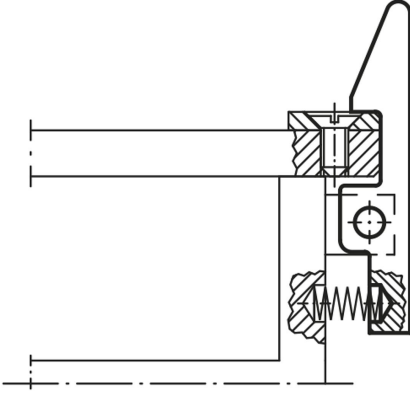

Ürün açıklaması/Ürün resimleri

Açıklama

Malzeme:

İslah çeliği 1.2067.

Model:

perdahlı, yakalayıcı burnu sertleştirilmiş (bkz. gri alan).

Bilgi:

Yaylar teslimat kapsamına dahildir. Yay ölçüleri:

Ø 4,8 x 14

Ø 5,8 x 17

Ø 7,3 x 21

Çizimler

Ürünlere genel bakış

Sipariş numarası	L1	B1	D1	D2	H1	H2	H3	H4	L2	L3	L4	L5	L6	L7	M1	T	R
07560-01	45	8	4	5	9,5	5,5	8	4	15	10	2	9	11	30	2,5	1,5	1,6
07560-02	60	10	5	6,3	12	7	10	5	20	14	3	11	15	40	3	3	2,5

Ürnlere genel bakış

Sipariş numarası	L1	B1	D1	D2	H1	H2	H3	H4	L2	L3	L4	L5	L6	L7	M1	T	R
07560-03	80	14	6	8	15	9	14	7	30	22	5	14	23	60	5	5	4