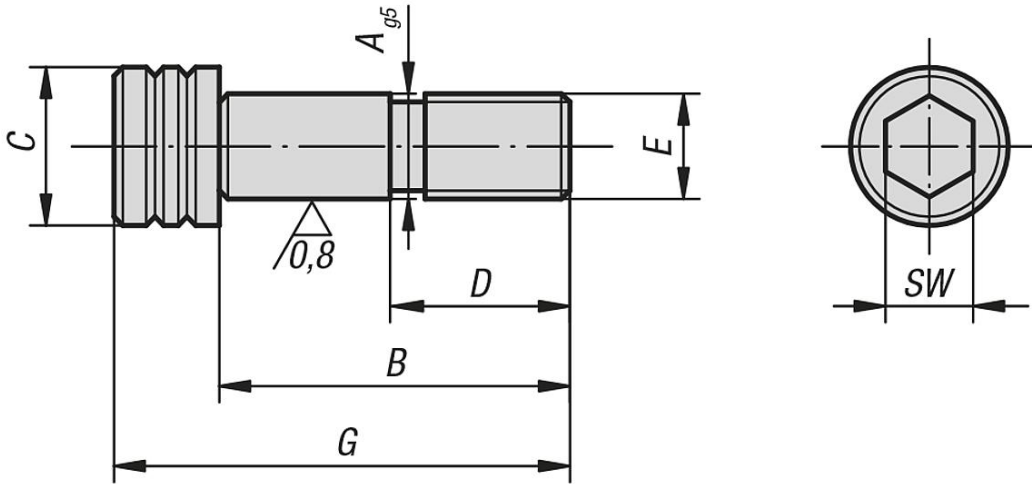

## Ürün açıklaması/Ürün resimleri

## Açıklama

**Malzeme:**  
İslah çeliği.

**Model:**  
temperlenmiş ve perdahlı.  
Yerleşme yuvası taşlanmış.

## Ürünlere genel bakış

Sipariş numarası	A	B	C	D	E	G	SW
07533-12045	12	45	18	22	M12	57	10
07533-12055	12	55	18	22	M12	67	10
07533-12065	12	65	18	22	M12	77	10
07533-12075	12	75	18	22	M12	87	10
07533-16055	16	55	24	25	M16	71	14
07533-16065	16	65	24	25	M16	81	14
07533-16075	16	75	24	25	M16	91	14