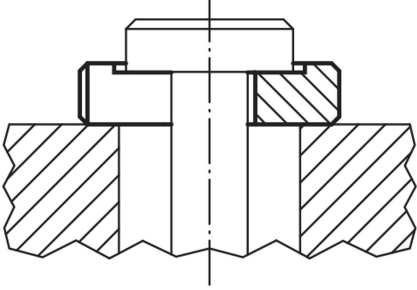

## Ürün açıklaması/Ürün resimleri

## Açıklama

**Malzeme:**  
İslah çeliği.

**Model:**  
temperlenmiş ve perdahlı.

**Çizim bilgisi:**  
1) Sol-sağ tırtıl

## Ürünlere genel bakış

Sipariş numarası	B	D1	D2	L	S
07380-05	5,25	17	12	0,75	5
07380-06	6,4	22	16	0,8	6
07380-08	8,4	28	21	1	7
07380-10	10,5	34	25	1,2	8
07380-12	13	40	30	1,8	9
07380-14	14,5	48	33	1,8	12
07380-16	17	56	37	1,8	12
07380-20	21	64	45	2	14
07380-24	25	75	52	2	16
07380-30	31	90	65	2	18
07380-36	37	100	75	2,5	20