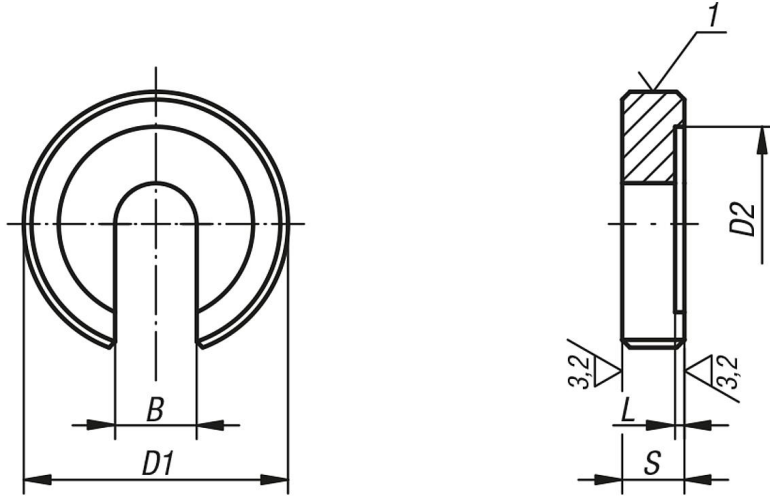

## Açıklama

**Malzeme:**  
İslah çeliği.

**Model:**  
temperlenmiş ve perdahlı.

**Çizim bilgisi:**  
1) Sol-sağ tırtıl

## Ürünlere genel bakış

Sipariş numarası	B	D1	D2	L	S
07380-05	5,25	17	12	0,75	5
07380-06	6,4	22	16	0,8	6
07380-08	8,4	28	21	1	7
07380-10	10,5	34	25	1,2	8
07380-12	13	40	30	1,8	9
07380-14	14,5	48	33	1,8	12
07380-16	17	56	37	1,8	12
07380-20	21	64	45	2	14
07380-24	25	75	52	2	16
07380-30	31	90	65	2	18
07380-36	37	100	75	2,5	20