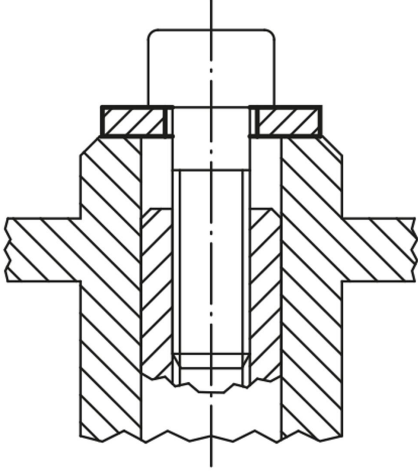

Ürün açıklaması/Ürün resimleri

Açıklama

Malzeme:

elik veya EN AW-7022.

Model:

elik: Zımbalanmış, düz preslenmiş ve temperleme sonucu 1200 – 1400 N/mm² mukavemet, siyah.

Tornalanmış elik: Perdahlı.

Alüminyum, tornalanmış, eloksal kaplama.

Çizimler

Ürönlere genel bakış

| Sipariş numarası elik | Sipariş numarası Alüminyum | Sipariş numarası Tornalanmış elik | D1 | D2 | S | Cıvata için |
|------------------------|----------------------------|------------------------------------|------|----|---|-------------|
| 07320-06 | 07320-206 | 07320-306 | 6,4 | 17 | 3 | M6 |
| 07320-08 | 07320-208 | 07320-308 | 8,4 | 23 | 4 | M8 |
| 07320-10 | 07320-210 | 07320-310 | 10,5 | 28 | 4 | M10 |
| 07320-12 | 07320-212 | 07320-312 | 13 | 35 | 5 | M12 |
| 07320-14 | 07320-214 | 07320-314 | 15 | 40 | 5 | M14 |
| 07320-16 | 07320-216 | 07320-316 | 17 | 45 | 6 | M16 |
| 07320-18 | 07320-218 | 07320-318 | 19 | 45 | 6 | M18 |
| 07320-20 | 07320-220 | 07320-320 | 21 | 50 | 6 | M20 |

Ürönlere genel bakış

| Sipariş numarası elik | Sipariş numarası Alüminyum | Sipariş numarası Tornalanmış elik | D1 | D2 | S | Cıvata için |
|------------------------|----------------------------|------------------------------------|----|----|----|-------------|
| 07320-22 | 07320-222 | - | 23 | 50 | 8 | M22 |
| 07320-24 | 07320-224 | - | 25 | 60 | 8 | M24 |
| 07320-30 | 07320-230 | - | 31 | 68 | 10 | M30 |
| 07320-36 | - | - | 38 | 80 | 10 | M36 |
| - | 07320-236 | - | 38 | 80 | 12 | M36 |