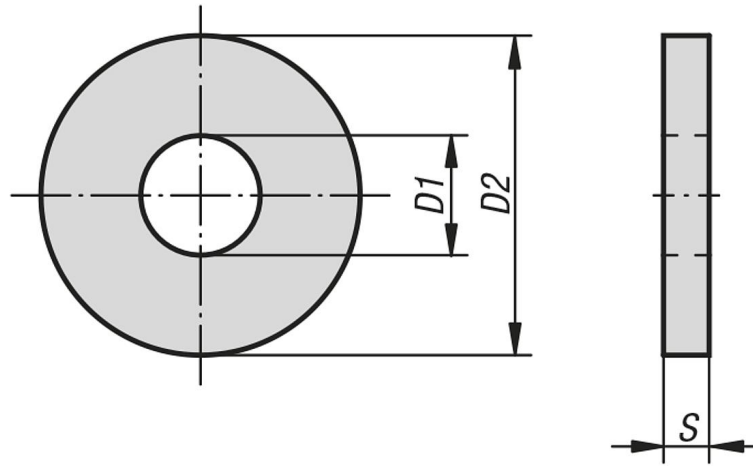

Ürün açıklaması/Ürün resimleri

Açıklama

Malzeme:

elik veya EN AW-7022.

Model:

elik: Zımbalanmış, düz preslenmiş ve temperleme sonucu 1200 – 1400 N/mm² mukavemet, siyah.

Tornalanmış elik: Perdahlı.

Alüminyum, tornalanmış, eloksal kaplama.

Çizimler

Ürönlere genel bakış

| Sipariş numarası elik | Sipariş numarası Alüminyum | Sipariş numarası Tornalanmış elik | D1 | D2 | S | Cıvata için |
|------------------------|----------------------------|------------------------------------|------|----|---|-------------|
| 07320-06 | 07320-206 | 07320-306 | 6,4 | 17 | 3 | M6 |
| 07320-08 | 07320-208 | 07320-308 | 8,4 | 23 | 4 | M8 |
| 07320-10 | 07320-210 | 07320-310 | 10,5 | 28 | 4 | M10 |
| 07320-12 | 07320-212 | 07320-312 | 13 | 35 | 5 | M12 |
| 07320-14 | 07320-214 | 07320-314 | 15 | 40 | 5 | M14 |
| 07320-16 | 07320-216 | 07320-316 | 17 | 45 | 6 | M16 |
| 07320-18 | 07320-218 | 07320-318 | 19 | 45 | 6 | M18 |
| 07320-20 | 07320-220 | 07320-320 | 21 | 50 | 6 | M20 |