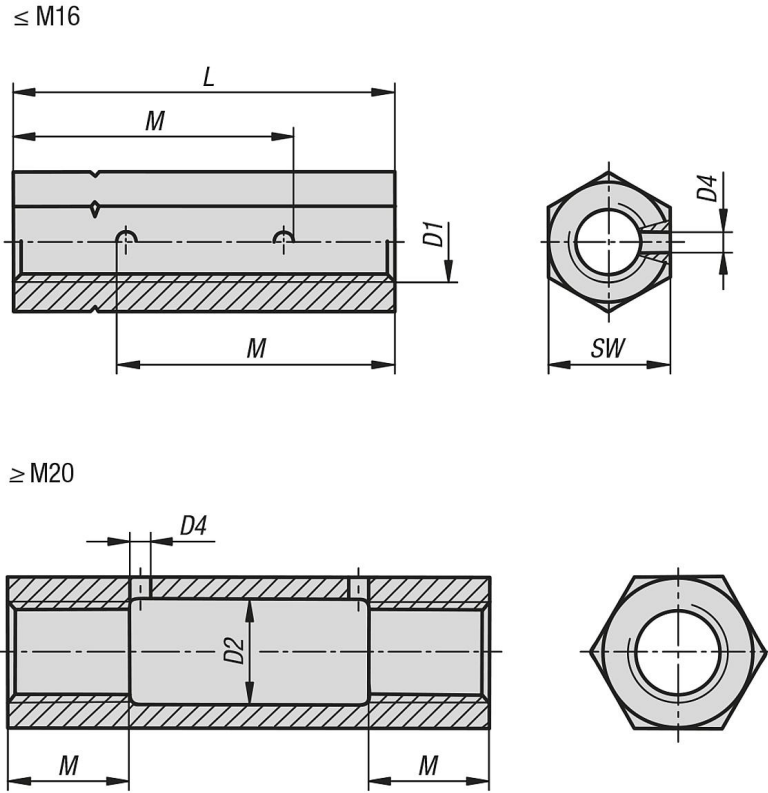

Ürün açıklaması/Ürün resimleri

Açıklama

Malzeme:

Çelik.

Model:

Galvaniz kaplama.

Bilgi:

Altıgen gerdirmeli kilit somunları. Bir yandan sağdan dişli ve diğer yandan soldan dişli.

Gerdirmeli kilit somunları, Alman Yapı Kuralları Listesi (BRL) A'daki verilere uygundur ve Ü işaretini (onaylı sertifikasyon kurumu tarafından verilen ÜZ uygunluk işareti).

Çizimler

Ürünlere genel bakış

Sipariş numarası	D1	D2	D4	L	M	SW	Taşıma kapasitesi N
07222-06	M6	-	4	30	22,5	10	3900
07222-08	M8	-	4	35	25	13	7200
07222-10	M10	-	4	45	33	16	11400
07222-12	M12	-	4	55	40	18	16500
07222-16	M16	-	4	75	55	24	30700
07222-20	M20	21	4	95	24	30	48000
07222-24	M24	26	4	115	29	36	69000
07222-30	M30	32	4	125	36	46	110000