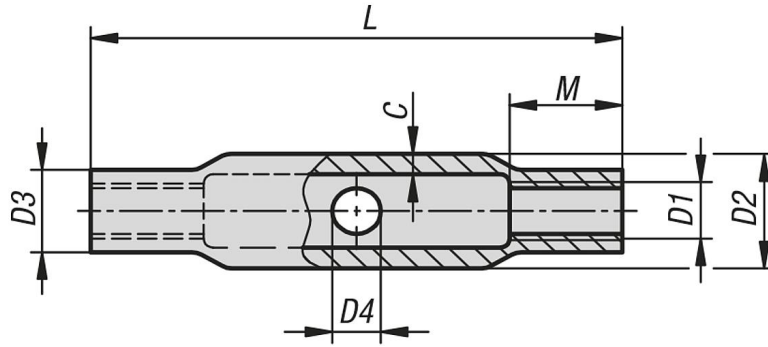

Ürün açıklaması/Ürün resimleri

Açıklama

Malzeme:

elik.

Model:

Galvaniz kaplama.

Bilgi:

elik boru gerdirmeli kilit somunları, kapalı tip. Bir yandan sağdan dışı ve diğer yandan soldan dışı.

Gerdirmeli kilit somunları, Alman Yapı Kuralları Listesi (BRL) A'daki verilere uygundur ve Ü işaretini (onaylı sertifikasyon kurumu tarafından verilen ÜZ uygunluk işareti).

Çizimler

Ürönlere genel bakış

Sipariş numarası	D1	D2	D3	D4	C	L	M	Taşıma kapasitesi N
07221-08	M8	17,2	12	8	3,6	110	10	10000
07221-10	M10	21,3	15	8	4	125	12	16000
07221-12	M12	25	18	10	4	125	15	24000
07221-16	M16	30	22,5	10	4,5	170	20	44000
07221-20	M20	33,7	27	12	5	200	24	69000
07221-24	M24	42,4	32	12	5,6	255	29	100000
07221-30	M30	51	38	16	6,3	255	36	158000