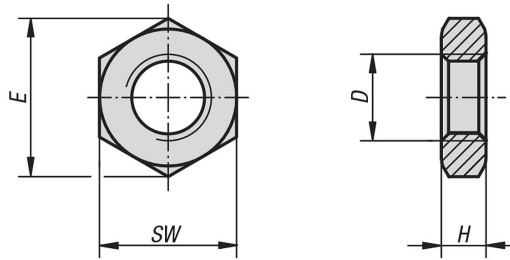

Ürünlere genel bakış

Sipariş numarası Çelik çinko galvaniz kaplama	Sipariş numarası Paslanmaz çelik kaplamasız	Sipariş numarası Çelik perdahlı	Özellik	D	E	H	SW
07212-061	07212-1061	-	Soldan dişli	M6	11,05	3,2	10
07212-081	07212-1081	-	Soldan dişli	M8	14,38	4	13
07212-101	07212-1101	-	Soldan dişli	M10	18,9	5	17
07212-1031	07212-11031	-	Soldan dişli	M10x1	18,9	5	17
07212-1041	07212-11041	-	Soldan dişli	M10x1,25	18,9	5	17
07212-121	07212-1121	-	Soldan dişli	M12	21,1	6	19
07212-1231	07212-11231	-	Soldan dişli	M12x1,25	21,1	6	19
07212-1241	07212-11241	-	Soldan dişli	M12x1,5	21,1	6	19
07212-161	07212-1161	-	Soldan dişli	M16	26,76	8	24
07212-2031	07212-12031	-	Soldan dişli	M20x1,5	32,95	10	30
07212-2231	07212-12231	-	Soldan dişli	M22x1,5	36,9	10	32
07212-05	07212-105	07212-205	Sağdan dişli	M5	8,79	2,7	8
07212-06	07212-106	07212-206	Sağdan dişli	M6	11,05	3,2	10
07212-006	07212-1062	07212-2063	Sağdan dişli	M6x0,75	11,05	3,2	10
07212-08	07212-108	07212-208	Sağdan dişli	M8	14,38	4	13
07212-008	07212-1083	07212-2083	Sağdan dişli	M8x1	14,38	4	13
07212-10	07212-110	07212-210	Sağdan dişli	M10	18,9	5	17
07212-103	07212-1103	07212-2103	Sağdan dişli	M10x1	18,9	5	17
07212-104	07212-1104	-	Sağdan dişli	M10x1,25	18,9	5	17
07212-12	07212-112	07212-212	Sağdan dişli	M12	21,1	6	19
07212-123	07212-1123	-	Sağdan dişli	M12x1,25	21,1	6	19
07212-124	07212-1124	07212-2124	Sağdan dişli	M12x1,5	21,1	6	19
07212-14	07212-114	-	Sağdan dişli	M14	24,49	7	22
07212-16	07212-116	07212-216	Sağdan dişli	M16	26,76	8	24
07212-163	07212-1163	07212-2163	Sağdan dişli	M16x1,5	26,76	8	24
07212-183	-	-	Sağdan dişli	M18x1,5	29,56	9	27
07212-20	07212-120	-	Sağdan dişli	M20	32,95	10	30
07212-203	07212-1203	07212-2203	Sağdan dişli	M20x1,5	32,95	10	30
07212-223	07212-1223	-	Sağdan dişli	M22x1,5	36,9	10	32
07212-24	07212-1244	-	Sağdan dişli	M24	39,55	12	36
-	07212-1243	07212-2243	Sağdan dişli	M24x2	39,6	12	36
07212-30	-	-	Sağdan dişli	M30	50,85	15	46