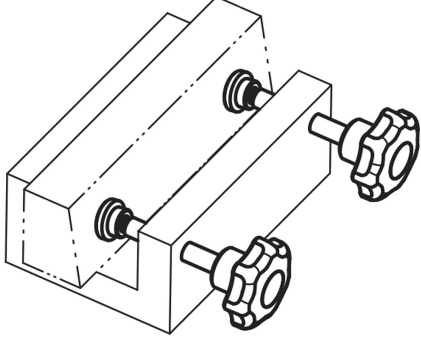

Ürün açıklaması/Ürün resimleri

**Açıklama****Malzeme:**

Yıldız tutamak: Termoplastik.

Burç: Çelik.

Setskur: Çelik, mukavemet sınıfı 5.8.

Baskı parçası: Plastik PA 6.

Model:

Yıldız tutucu, baskı parçası siyah.

Burç galvaniz kaplama, mavi pasifleştirilmiş.

Setskur: Perdahlı.

Bilgi:

Baskı parçası monte edilmemiş olarak teslim edilir. Bu parça, kolayca bastırılarak dişli şafta takılabilir.

Çizimler

Ürünlere genel bakış