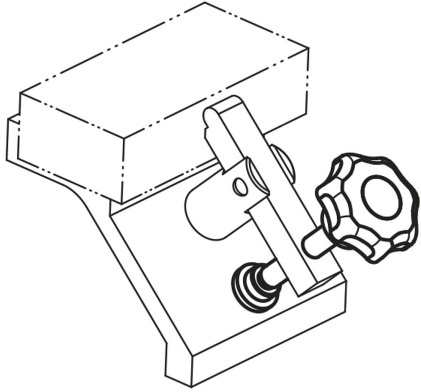

Ürün açıklaması/Ürün resimleri

**Açıklama****Malzeme:**

Yıldız tutamak: Termoplastik.

Burç: Çelik.

Setskur: Çelik, mukavemet sınıfı 5.8.

Baskı parçası: Plastik PA 6.

Model:

Yıldız tutucu, baskı parçası siyah.

Burç galvaniz kaplama, mavi pasifleştirilmiş.

Setskur: Perdahlı.

Bilgi:

Baskı parçası monte edilmemiş olarak teslim edilir. Bu parça, kolayca bastırılarak dişli şafta takılabilir.

Çizimler

Ürünlere genel bakış