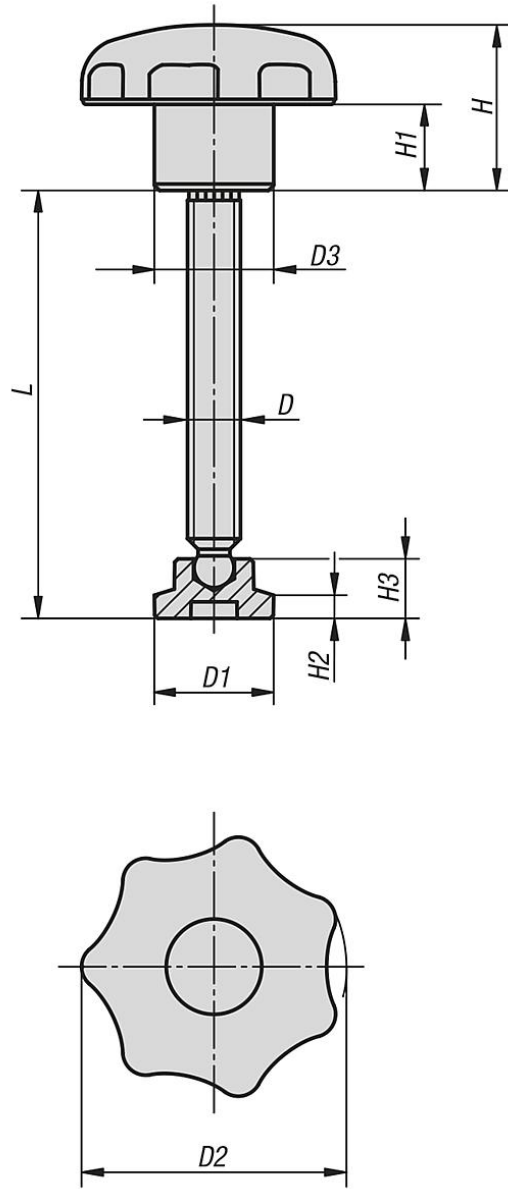

Ürün açıklaması/Ürün resimleri

**Açıklama****Malzeme:**

Yıldız tutamak: Termoplastik.

Burç: Çelik.

Setskur: Çelik, mukavemet sınıfı 5.8.

Baskı parçası: Plastik PA 6.

Model:

Yıldız tutucu, baskı parçası siyah.

Burç galvaniz kaplama, mavi pasifleştirilmiş.

Setskur: Perdahlı.

Bilgi:

Baskı parçası monte edilmemiş olarak teslim edilir. Bu parça, kolayca bastırılarak dişli şafta takılabilir.

Çizimler

Ürünlere genel bakış

Sipariş numarası	D	D1	D2	D3	L	H	H1	H2	H3
07143-06053	M6	15	32	14	53,8	20	10	2,5	7,6
07143-08064	M8	18	40	18	64,6	25	13	3,5	9
07143-10070	M10	21	50	22	70,1	32	17	4	11
07143-12086	M12	25	63	26	86	40	21	5	13