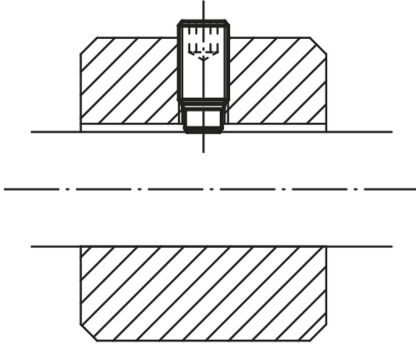

Ürün açıklaması/Ürün resimleri

Açıklama

Malzeme:

Cıvata: Mukavemet sınıfı 10.9.

Bulon: Piriç veya POM.

Model:

Cıvata: Perdahlı.

Bilgi:

Baskı cıvatalar, özellikle dişli millerin, aksların, millerin ve yüzeyi işlenmiş parçaların koruyucu şekilde sıkıştırılması veya bastırılması için uygundur.

Çizimler

Ürüne genel bakış

Sipariş numarası	Bileşen malzemesi	D	D1	L	SW
07119-04X65	Piriç	M4	2,5	6,5	2
07119-04X85	Piriç	M4	2,5	8,5	2
07119-04X105	Piriç	M4	2,5	10,5	2
07119-04X125	Piriç	M4	2,5	12,5	2
07119-04X165	Piriç	M4	2,5	16,5	2
07119-04X305	Piriç	M4	2,5	30,5	2
07119-04X405	Piriç	M4	2,5	40,5	2
07119-05X105	Piriç	M5	3	10,5	2,5
07119-05X125	Piriç	M5	3	12,5	2,5
07119-05X165	Piriç	M5	3	16,5	2,5
07119-05X205	Piriç	M5	3	20,5	2,5
07119-05X305	Piriç	M5	3	30,5	2,5

Ürünlere genel bakış

Sipariş numarası	Bileşen malzemesi	D	D1	L	SW
07119-106X513	Poliasetal	M6	3,5	51,3	3
07119-106X613	Poliasetal	M6	3,5	61,3	3
07119-106X93	Poliasetal	M6	3,5	9,3	3
07119-108X136	Poliasetal	M8	5	13,6	4
07119-108X176	Poliasetal	M8	5	17,6	4
07119-108X216	Poliasetal	M8	5	21,6	4
07119-108X266	Poliasetal	M8	5	26,6	4
07119-108X336	Poliasetal	M8	5	33,6	4
07119-108X416	Poliasetal	M8	5	41,6	4
07119-108X516	Poliasetal	M8	5	51,6	4
07119-108X616	Poliasetal	M8	5	61,6	4
07119-108X816	Poliasetal	M8	5	81,6	4
07119-110X179	Poliasetal	M10	6,5	17,9	5
07119-110X219	Poliasetal	M10	6,5	21,9	5
07119-110X269	Poliasetal	M10	6,5	26,9	5
07119-110X339	Poliasetal	M10	6,5	33,9	5
07119-110X419	Poliasetal	M10	6,5	41,9	5
07119-110X519	Poliasetal	M10	6,5	51,9	5
07119-110X619	Poliasetal	M10	6,5	61,9	5
07119-110X819	Poliasetal	M10	6,5	81,9	5
07119-112X221	Poliasetal	M12	8	22,1	6
07119-112X271	Poliasetal	M12	8	27,1	6
07119-112X341	Poliasetal	M12	8	34,1	6
07119-112X421	Poliasetal	M12	8	42,1	6
07119-112X521	Poliasetal	M12	8	52,1	6
07119-112X621	Poliasetal	M12	8	62,1	6
07119-112X821	Poliasetal	M12	8	82,1	6