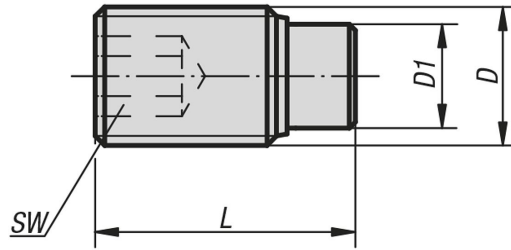

Ürün açıklaması/Ürün resimleri

Açıklama

Malzeme:

Cıvata: Mukavemet sınıfı 10.9.

Bulon: Piriç veya POM.

Model:

Cıvata: Perdahlı.

Bilgi:

Baskı cıvatalar, özellikle dişli millerin, aksların, millerin ve yüzeyi işlenmiş parçaların koruyucu şekilde sıkıştırılması veya bastırılması için uygundur.

Çizimler

Ürüne genel bakış

Sipariş numarası	Bileşen malzemesi	D	D1	L	SW
07119-04X65	Piriç	M4	2,5	6,5	2
07119-04X85	Piriç	M4	2,5	8,5	2
07119-04X105	Piriç	M4	2,5	10,5	2
07119-04X125	Piriç	M4	2,5	12,5	2
07119-04X165	Piriç	M4	2,5	16,5	2
07119-04X305	Piriç	M4	2,5	30,5	2
07119-04X405	Piriç	M4	2,5	40,5	2
07119-05X105	Piriç	M5	3	10,5	2,5
07119-05X125	Piriç	M5	3	12,5	2,5
07119-05X165	Piriç	M5	3	16,5	2,5
07119-05X205	Piriç	M5	3	20,5	2,5
07119-05X305	Piriç	M5	3	30,5	2,5