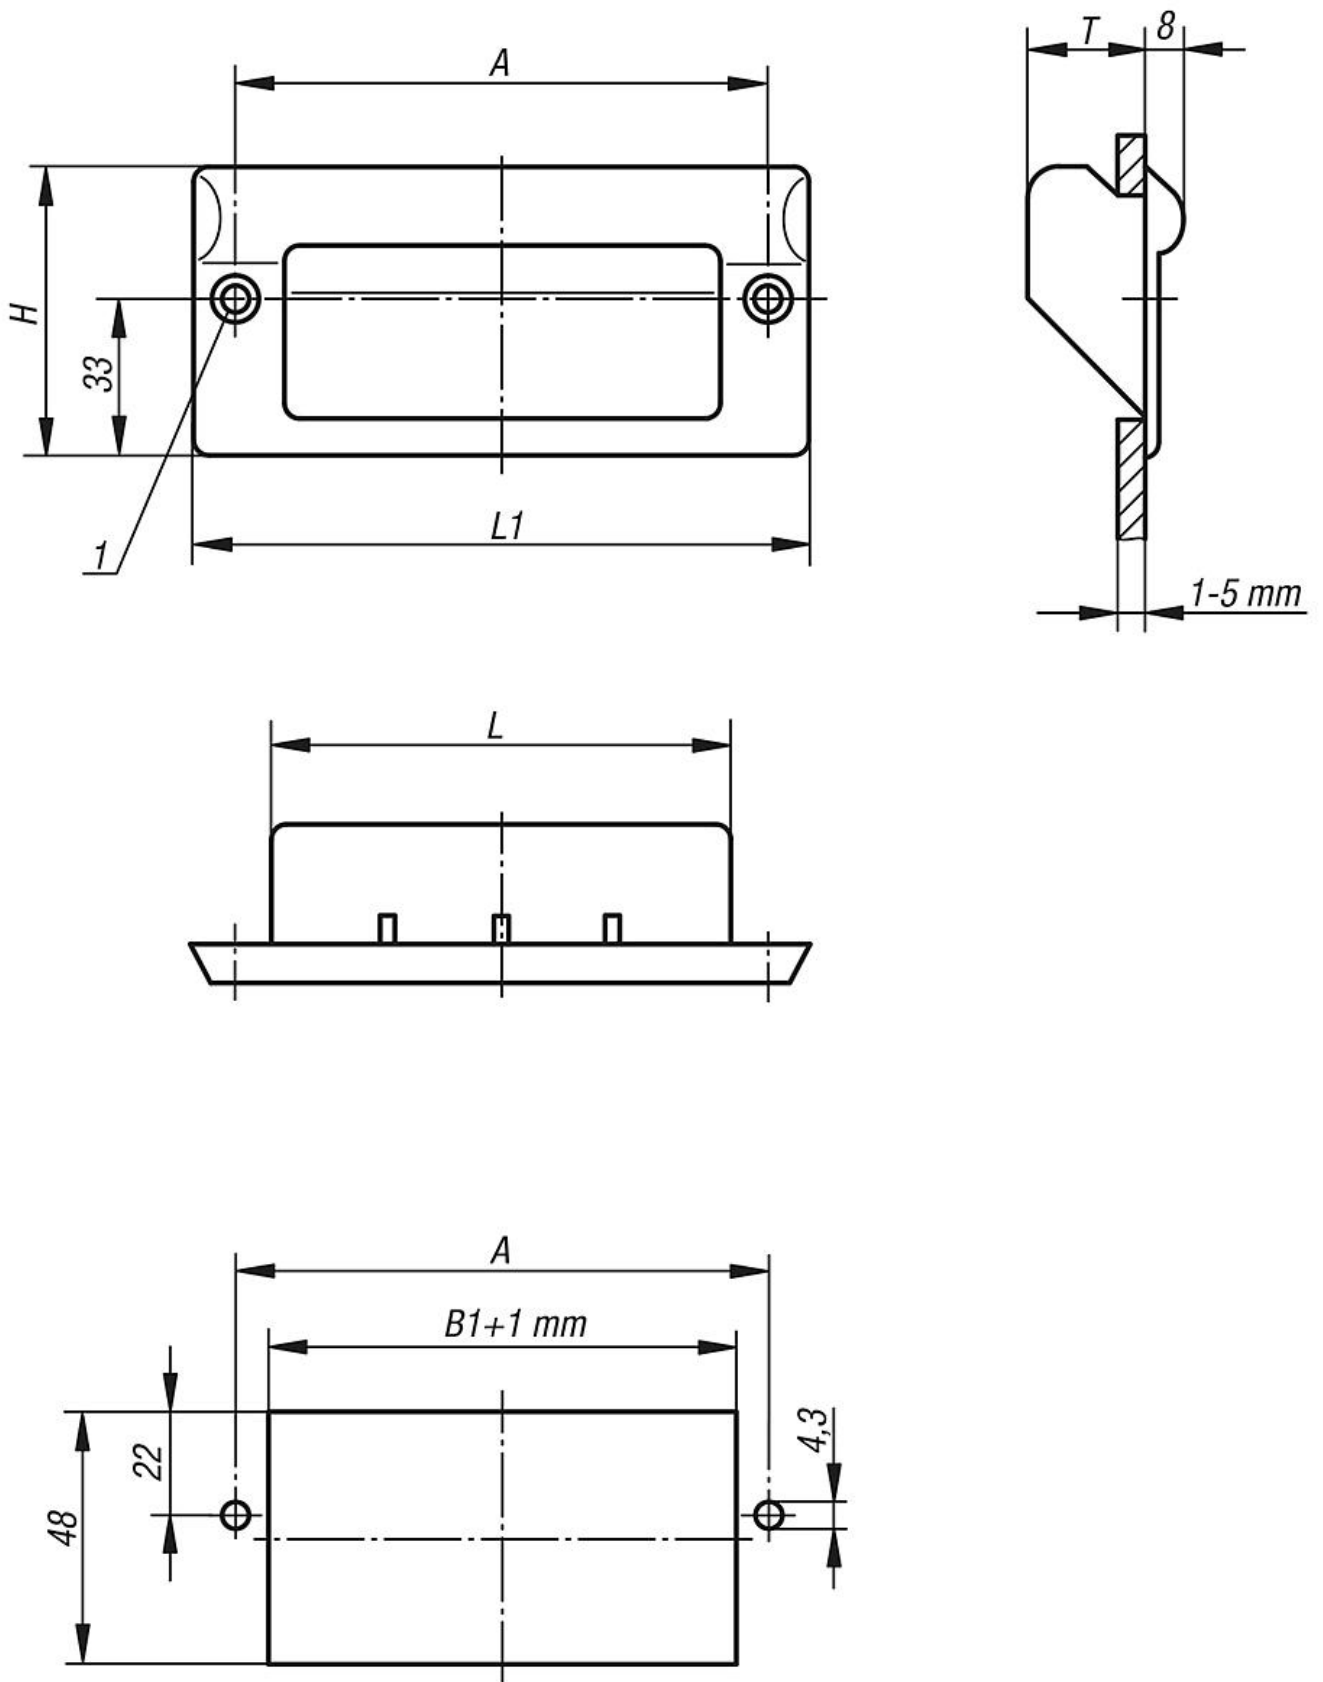

rn aıklaması/rn resimleri

**Aıklama****Malzeme:**

Termoplastik, cam kre takviyeli.

Model:

Yarı mat, siyah veya aık gri.

Bilgi:

Ergonomik biimli bu gmme tutamaklar, 1-5 mm duvar kalınlıkları iin uygundur.

Montaj:

Tutamak, gvde duvarındaki bolua yerletirilir ve ardından n taraftan 2 adet hava balı civata ile tespitlenir (teslimat kapsamına dahil deil).

izim bilgisi:

1) M4 hava balı civatalar iin

Çizimler

rnlere genel bakış

Sipariř numarası	Ana gvde rengi	A	H	L	L1	T	Tařıma kapasitesi N
06965-1082041	siyah	82	61	67	100	25	1000
06965-1112041	siyah	112	61	97	130	25	1000
06965-1082042	aık gri RAL 7035	82	61	67	100	25	1000
06965-1112042	aık gri RAL 7035	112	61	97	130	25	1000