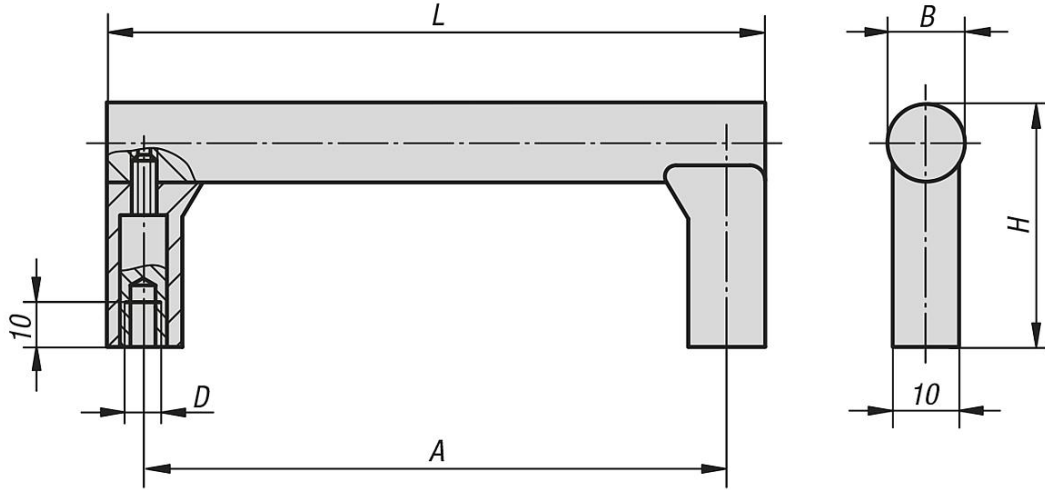

Ürün açıklaması/Ürün resimleri

Açıklama

Malzeme:

Tutamak kolu: alüminyum EN AW-6060.
Tutamak ayağı: cam küre takviyeli poliamid.
Dişli burç: piriç.

Model:

Tutamak kolu hassas taşlanmış ve doğal renkli ve siyah eloksal kaplama.
Tutamak ayağı alüminyum renkli veya siyah.

Bilgi:

Tutamak kolu ve tutamak ayağı birbirlerine sağlam vidalanmıştır.

Çizimler

Ürnlere genel bakış

Sipariş numarası	Ana gövde rengi	Bileşen rengi	A	B	D	H	L	Taşıma kapasitesi N
06958-1055041	doğal eloksal kaplama	alüminyum rengi	55	12	M4	37	67	300
06958-1088041	doğal eloksal kaplama	alüminyum rengi	88	12	M4	37	100	300
06958-1100041	doğal eloksal kaplama	alüminyum rengi	100	12	M4	37	112	300
06958-1120041	doğal eloksal kaplama	alüminyum rengi	120	12	M4	37	132	300
06958-1180041	doğal eloksal kaplama	alüminyum rengi	180	12	M4	37	192	300
06958-1055042	doğal eloksal kaplama	siyah	55	12	M4	37	67	300
06958-1088042	doğal eloksal kaplama	siyah	88	12	M4	37	100	300
06958-1100042	doğal eloksal kaplama	siyah	100	12	M4	37	112	300
06958-1120042	doğal eloksal kaplama	siyah	120	12	M4	37	132	300
06958-1180042	doğal eloksal kaplama	siyah	180	12	M4	37	192	300
06958-1055043	siyah eloksal kaplama	alüminyum rengi	55	12	M4	37	67	300
06958-1088043	siyah eloksal kaplama	alüminyum rengi	88	12	M4	37	100	300
06958-1100043	siyah eloksal kaplama	alüminyum rengi	100	12	M4	37	112	300
06958-1120043	siyah eloksal kaplama	alüminyum rengi	120	12	M4	37	132	300
06958-1180043	siyah eloksal kaplama	alüminyum rengi	180	12	M4	37	192	300
06958-1055044	siyah eloksal kaplama	siyah	55	12	M4	37	67	300
06958-1088044	siyah eloksal kaplama	siyah	88	12	M4	37	100	300
06958-1100044	siyah eloksal kaplama	siyah	100	12	M4	37	112	300
06958-1120044	siyah eloksal kaplama	siyah	120	12	M4	37	132	300
06958-1180044	siyah eloksal kaplama	siyah	180	12	M4	37	192	300