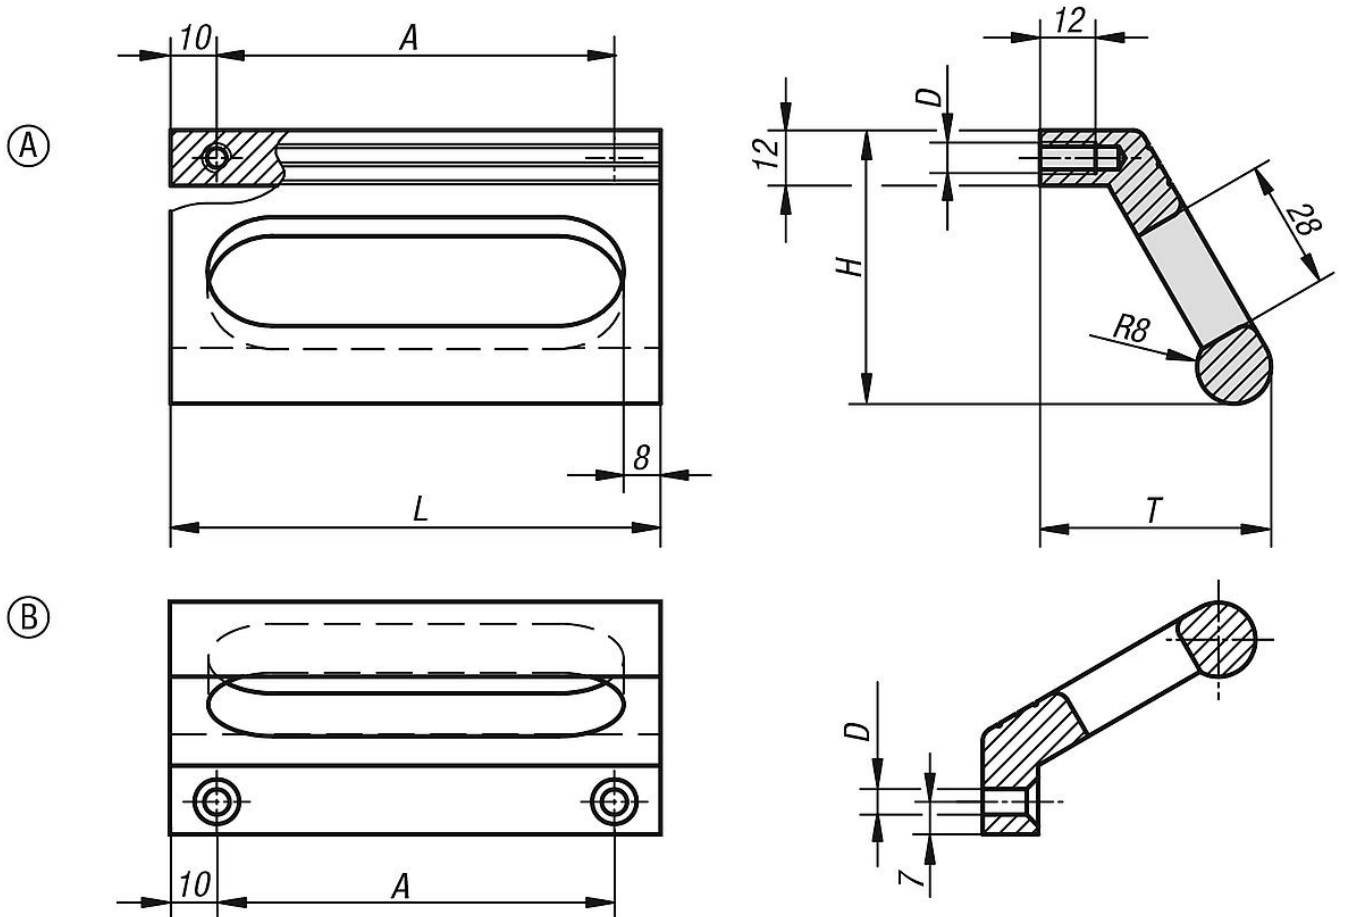

Ürün açıklaması/Ürün resimleri

Açıklama

Malzeme:

Profil alüminyum EN AW-6060.

Model:

Profil alüminyum mat parlak eloksallı kaplama.

Bilgi:

Profil tutamaklar, yandan montaj için M6 içten dişliye veya M5 havşa başlı civatalar için ucu açık deliğe sahip olacak şekilde temin edilebilir.

Montaj:

Form A: arka taraftan.

Form B: kullanım tarafından.

Çizimler

Ürünlere genel bakış

Sipariş numarası	Form	Ana gövde rengi	A	D	H	L	T	Taşıma kapasitesi N
06952-086061	A	siyah eloksallı kaplama	86	M6	59	106	50	500
06952-100061	A	siyah eloksallı kaplama	100	M6	59	120	50	500
06952-120061	A	siyah eloksallı kaplama	120	M6	59	140	50	500
06952-086063	A	doğal eloksallı kaplama	86	M6	59	106	50	500

Ürnlere genel bakış

Sipariş numarası	Form	Ana gövde rengi	A	D	H	L	T	Taşıma kapasitesi N
06952-100063	A	doğal eloksal kaplama	100	M6	59	120	50	500
06952-120063	A	doğal eloksal kaplama	120	M6	59	140	50	500
06952-086051	B	siyah eloksal kaplama	86	5,5	59	106	50	500
06952-100051	B	siyah eloksal kaplama	100	5,5	59	120	50	500
06952-120051	B	siyah eloksal kaplama	120	5,5	59	140	50	500
06952-086053	B	doğal eloksal kaplama	86	5,5	59	106	50	500
06952-100053	B	doğal eloksal kaplama	100	5,5	59	120	50	500
06952-120053	B	doğal eloksal kaplama	120	5,5	59	140	50	500