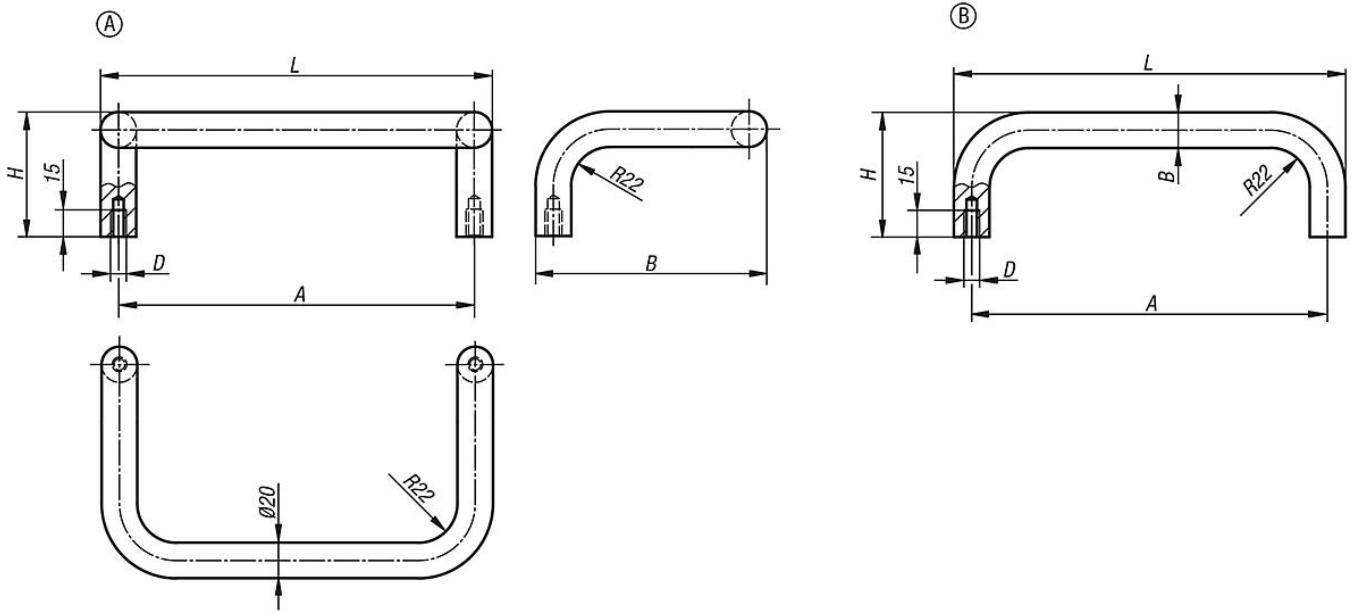

Ürün açıklaması/Ürün resimleri

Açıklama

Malzeme:

Dairesel çelik.

Model:

taşlanmış, parlatılmış ve mat krom kaplama veya hassas yapılı siyah toz boya kaplama.

Bilgi:

Düz veya açılı köprü tutamak olarak teslim edilebilir.

Çizimler

Ürünlere genel bakış

Sipariş numarası	Form	Ana gövde rengi	A	B	D	H	L	Taşıma kapasitesi N
06946-200081	A	mat krom kaplama	200	130	M8	70	220	1000
06946-350081	A	mat krom kaplama	350	130	M8	70	370	1000
06946-200082	A	siyah toz boya kaplama	200	130	M8	70	220	1000
06946-350082	A	siyah toz boya kaplama	350	130	M8	70	370	1000
06946-200083	B	mat krom kaplama	200	20	M8	70	220	1000
06946-250083	B	mat krom kaplama	250	20	M8	70	270	1000
06946-300083	B	mat krom kaplama	300	20	M8	70	320	1000
06946-350083	B	mat krom kaplama	350	20	M8	70	370	1000
06946-200084	B	siyah toz boya kaplama	200	20	M8	70	220	1000
06946-250084	B	siyah toz boya kaplama	250	20	M8	70	270	1000
06946-300084	B	siyah toz boya kaplama	300	20	M8	70	320	1000
06946-350084	B	siyah toz boya kaplama	350	20	M8	70	370	1000