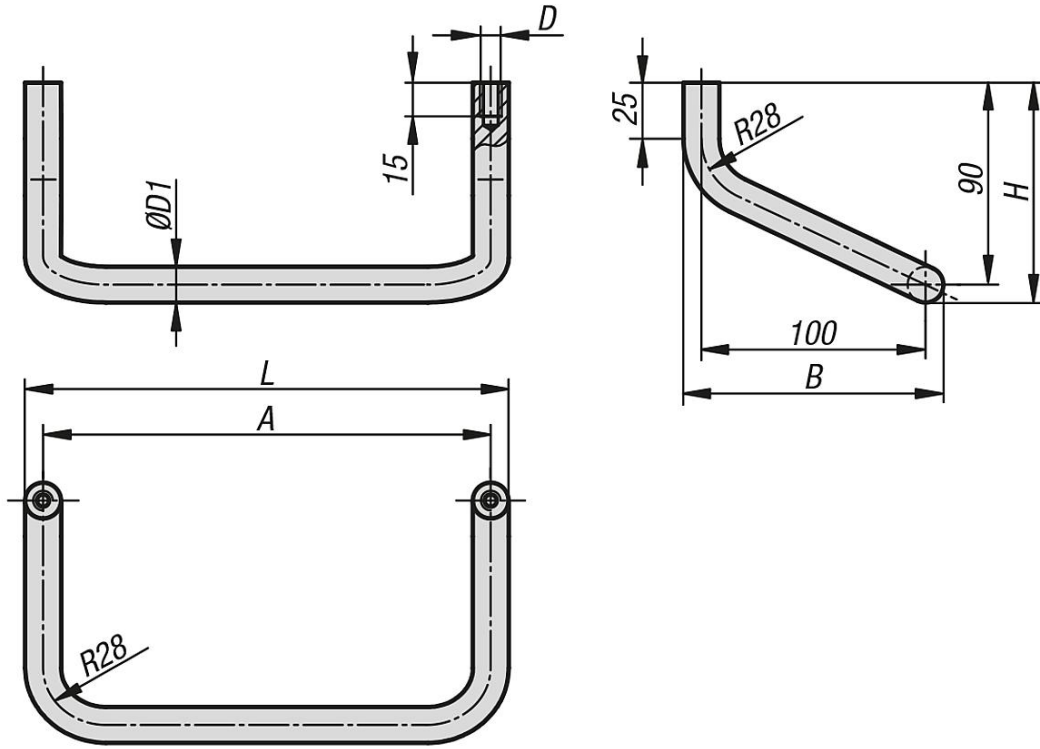

Ürün açıklaması/Ürün resimleri

Açıklama

Malzeme:

Yuvarlak alüminyum EN AW-6060.

Model:

taşlanmış, cam küre kumlama ve mat parlak siyah eloksallı kaplama.

Bilgi:

Sonlandırma diskleri teslimat kapsamına dahil değildir.

Talep üzerine:

Her türlü tutamak uzunluğu.

Çizimler

Ürüne genel bakış

Sipariş numarası	A	B	D	D1	H	L	Taşıma kapasitesi N	Sipariş numarası Sonlandırma pulu
06945-20016	200	116	M8	16	98	216	1000	06945-16
06945-25016	250	116	M8	16	98	266	1000	06945-16
06945-30016	300	116	M8	16	98	316	1000	06945-16
06945-40016	400	116	M8	16	98	416	1000	06945-16
06945-50018	500	118	M8	18	99	518	1000	06945-18