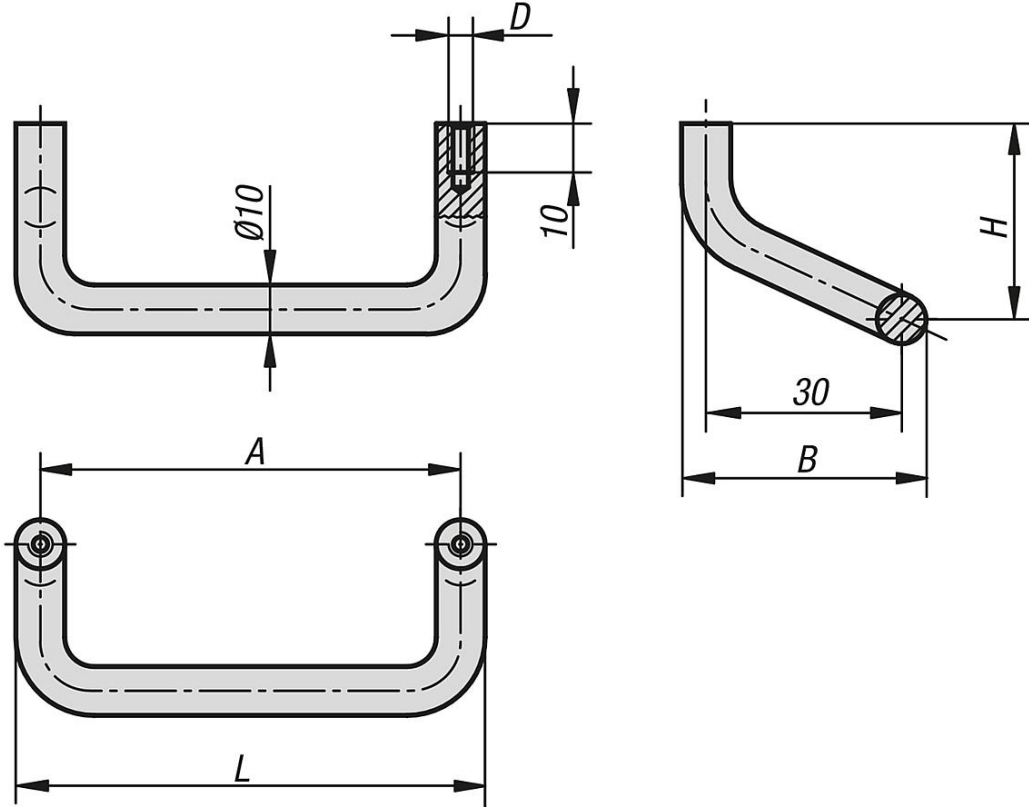

Ürün açıklaması/Ürün resimleri

Açıklama

Malzeme:
Alüminyum.

Model:
Mat ve doğal renkli veya siyah eloksallı kaplama.

Çizimler

Ürünlere genel bakış

Sipariş numarası	Ana gövde rengi	A	B	D	H	L	Taşıma kapasitesi N
06935-08601	siyah	86	40	M5	45	96	500
06935-12001	siyah	120	40	M5	45	130	500
06935-18001	siyah	180	40	M5	45	190	500
06935-08603	doğal	86	40	M5	45	96	500
06935-12003	doğal	120	40	M5	45	130	500
06935-18003	doğal	180	40	M5	45	190	500