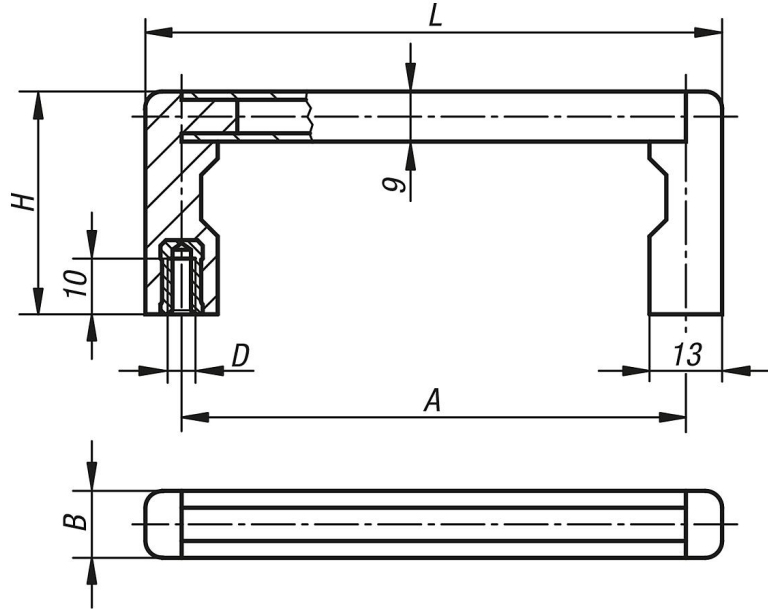

Ürün açıklaması/Ürün resimleri

Açıklama

Malzeme:

Tutamak kolu: alüminyum.

Tutucu ayak: yüksek dayanıklı plastik.

Bilgi:

Tutamak kolu kısaltılarak başka aks mesafeleri mümkündür.

Montaj:

Arka taraftan.

Çizimler

Ürünlere genel bakış

Sipariş numarası	Ana gövde rengi	A	B	D	H	L	Taşıma kapasitesi N
06933-05501	siyah	55	12	M5	40	69	1000
06933-08801	siyah	88	12	M5	40	102	1000
06933-10001	siyah	100	12	M5	40	114	1000
06933-12001	siyah	120	12	M5	40	134	1000
06933-18001	siyah	180	12	M5	40	194	1000
06933-23501	siyah	235	12	M5	40	249	1000
06933-05503	doğal	55	12	M5	40	69	1000
06933-08803	doğal	88	12	M5	40	102	1000
06933-10003	doğal	100	12	M5	40	114	1000
06933-12003	doğal	120	12	M5	40	134	1000
06933-18003	doğal	180	12	M5	40	194	1000
06933-23503	doğal	235	12	M5	40	249	1000