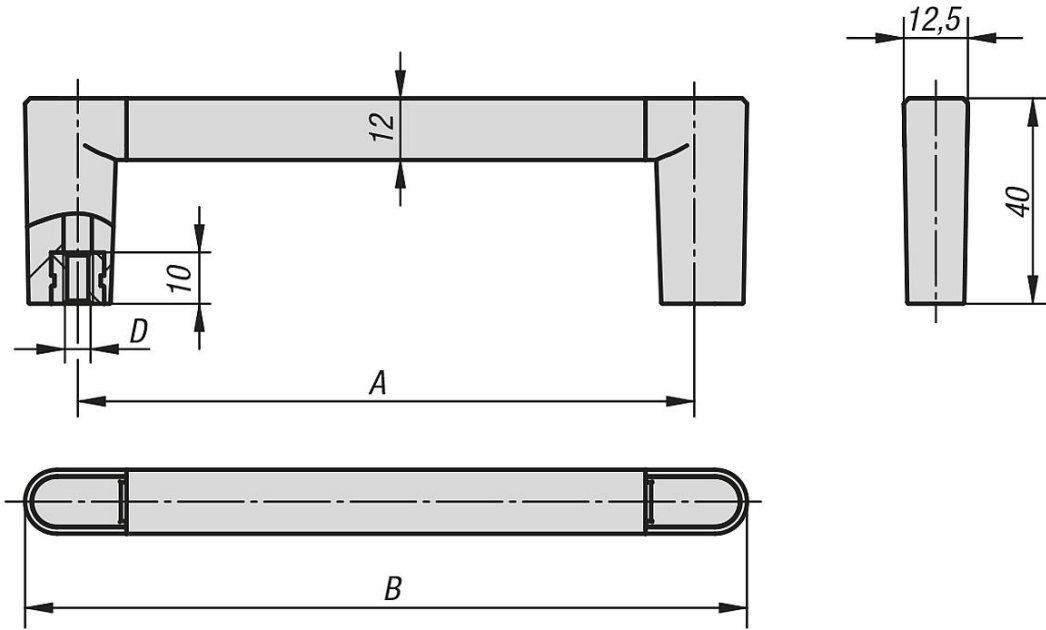

Ürün açıklaması/Ürün resimleri

19"

Açıklama

Malzeme:

Alüminyum tutamak kolu.
Tutamak ayağı ve kapak PA 6.
Çelik dişli burcu.

Model:

Tutamak kolu doğal renkli eloksallı kaplama veya siyah eloksallı kaplama.
Galvaniz dişli burcu.

Bilgi:

- 19"
- Kapalı tasarım
- Kolay montaj
- Kapak bir lastik çekiçle monte edilir

Çizimler

Ürünlere genel bakış

Sipariş numarası	Ana gövde rengi	A	B	D	Taşıma kapasitesi N
06933-055101	siyah	55	12,5	M5	1000
06933-088101	siyah	88	12,5	M5	1000
06933-100101	siyah	100	12,5	M5	1000
06933-120101	siyah	120	12,5	M5	1000
06933-180101	siyah	180	12,5	M5	1000
06933-235101	siyah	235	12,5	M5	1000
06933-055103	doğal	55	12,5	M5	1000
06933-088103	doğal	88	12,5	M5	1000
06933-100103	doğal	100	12,5	M5	1000
06933-120103	doğal	120	12,5	M5	1000
06933-180103	doğal	180	12,5	M5	1000
06933-235103	doğal	235	12,5	M5	1000