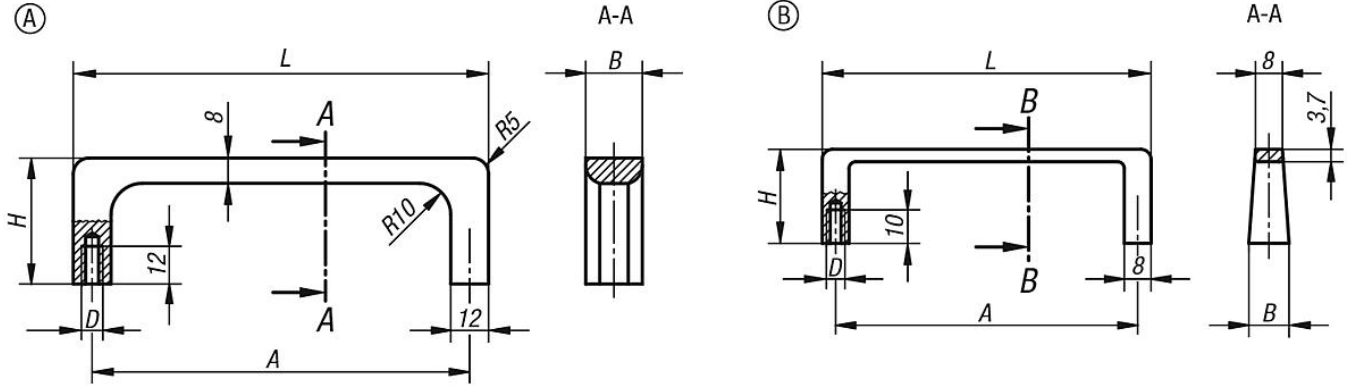

Ürün açıklaması/Ürün resimleri

Açıklama

Malzeme:

Profil alüminyum EN AW-6060.

Model:

Mat ve doğal renkli veya siyah eloksallı kaplama.

Çizimler

Ürünlere genel bakış

Sipariş numarası	Form	Ana gövde rengi	A	B	D	H	L	Taşıma kapasitesi N
06929-12001	A	siyah	120	18	M6	40	132	500
06929-09001	B	siyah	90	12	M5	28	98	300
06929-12003	A	doğal	120	18	M6	40	132	500
06929-09003	B	doğal	90	12	M5	28	98	300