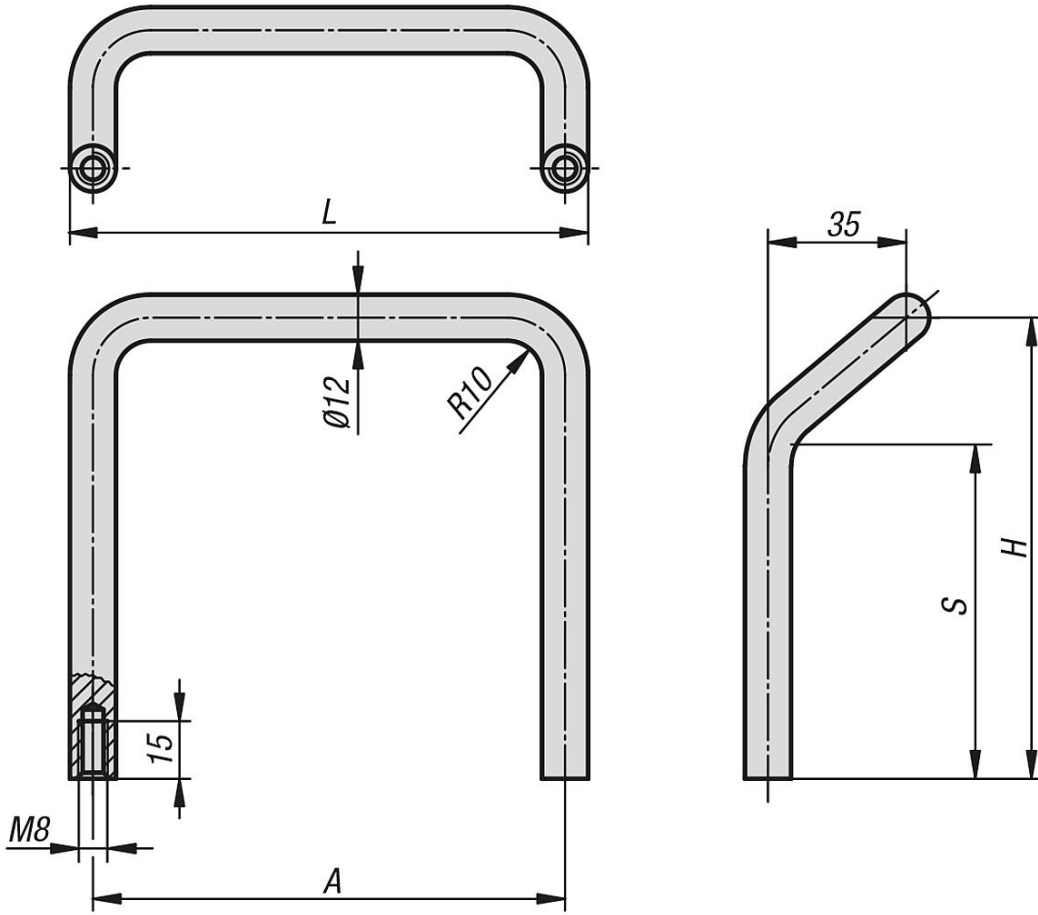

## Açıklama

**Malzeme:**  
Dairesel çelik.

**Model:**  
hassas taşlanmış ve mat parlak krom kaplama.

## Ürünlere genel bakış

Sipariş numarası	A	H	L	S	Taşıma kapasitesi N
06923-06008	120	66	132	27	1000
06923-12008	120	126	132	87	1000