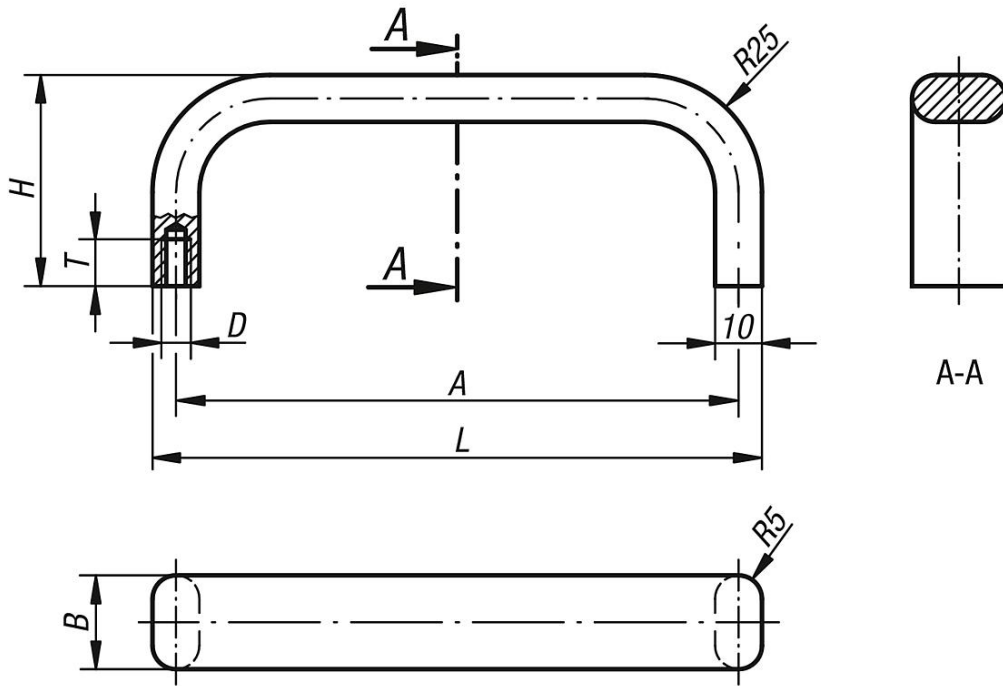

Ürün açıklaması/Ürün resimleri

Açıklama

Malzeme:

Profil alüminyum EN AW-6060.

Model:

Mat ve doğal renkli veya siyah eloksallı kaplama.

Bilgi:

Yassı profil alüminyumdan imal edilmiş şık köprü tutamaklar, özellikle makineler, cihazlar, tertibatlar, aparatlar vs. için uygundur.

Çizimler

Ürnlere genel bakış

Sipariş numarası	Ana gövde rengi	A	B	D	H	L	T	Taşıma kapasitesi N
06921-12001	siyah	120	20	M5	45	130	10	500
06921-18001	siyah	180	20	M5	45	190	10	500
06921-20001	siyah	200	20	M5	45	210	10	500
06921-35001	siyah	350	20	M6	45	360	12	500
06921-12003	doğal	120	20	M5	45	130	10	500
06921-18003	doğal	180	20	M5	45	190	10	500
06921-20003	doğal	200	20	M5	45	210	10	500
06921-35003	doğal	350	20	M6	45	360	12	500