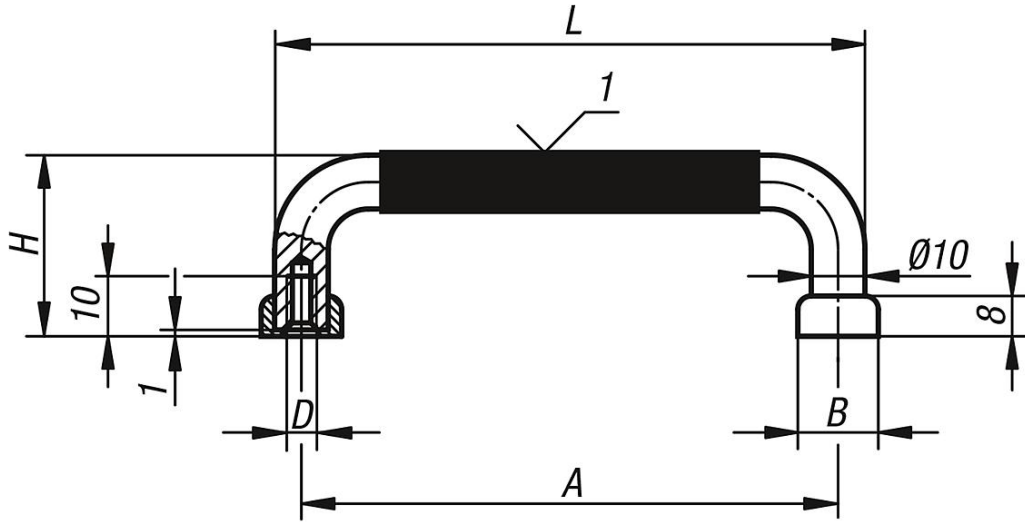

Ürün açıklaması/Ürün resimleri

Açıklama

Malzeme:

Dairesel çelik.

Model:

Yüzey hassas taşlanmış ve mat parlak krom kaplama. Tutamak kolu plastik kaplama.

Bilgi:

Ön paneller ve benzer kullanım alanları için yüksek kalitede tutamaklar.

Çizim bilgisi:

1) Plastik kaplama

Çizimler

Ürnlere genel bakış

Sipariş numarası	A	B	D	H	L	Taşıma kapasitesi N
06919-05505	55	Ø 14	M5	41	65	1000
06919-08805	88	Ø 14	M5	41	98	1000
06919-10005	100	Ø 14	M5	41	110	1000
06919-10205	102	Ø 14	M5	41	112	1000
06919-11505	115	Ø 14	M5	41	125	1000
06919-12005	120	Ø 14	M5	41	130	1000
06919-13605	136	Ø 14	M5	41	146	1000
06919-18005	180	Ø 14	M5	41	190	1000
06919-20005	200	Ø 14	M5	41	210	1000
06919-23505	235	Ø 14	M5	41	245	1000
06919-25005	250	Ø 14	M5	41	260	1000