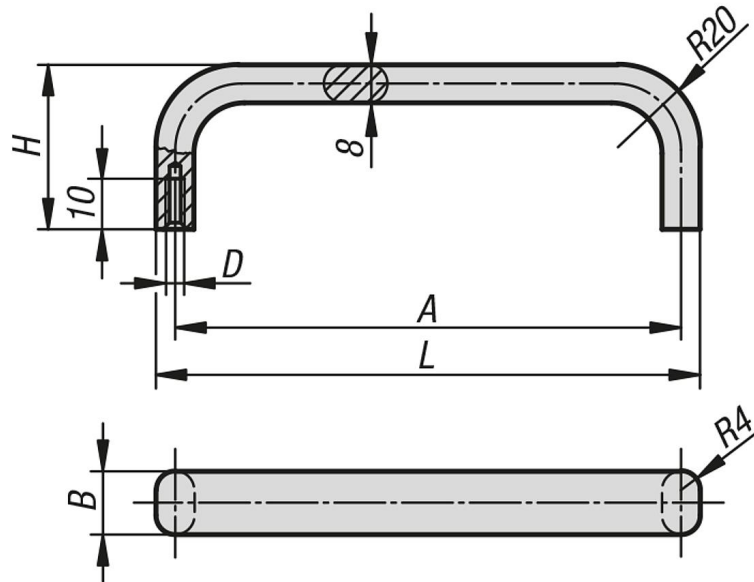

## Ürün açıklaması/Ürün resimleri

19"

## Ürüne genel bakış

Sipariş numarası	Ana gövde rengi	A	B	D	H	L	Taşıma kapasitesi N
06918-055051	siyah	55	12	M5	40	63	500
06918-088051	siyah	88	12	M5	40	96	500
06918-100051	siyah	100	12	M5	40	108	500
06918-120051	siyah	120	12	M5	40	128	500
06918-180051	siyah	180	12	M5	40	188	500
06918-200051	siyah	200	12	M5	40	208	500
06918-235051	siyah	235	12	M5	40	243	500
06918-250051	siyah	250	12	M5	40	258	500
06918-055053	doğal	55	12	M5	40	63	500
06918-088053	doğal	88	12	M5	40	96	500
06918-100053	doğal	100	12	M5	40	108	500
06918-120053	doğal	120	12	M5	40	128	500
06918-180053	doğal	180	12	M5	40	188	500
06918-200053	doğal	200	12	M5	40	208	500
06918-235053	doğal	235	12	M5	40	243	500
06918-250053	doğal	250	12	M5	40	258	500