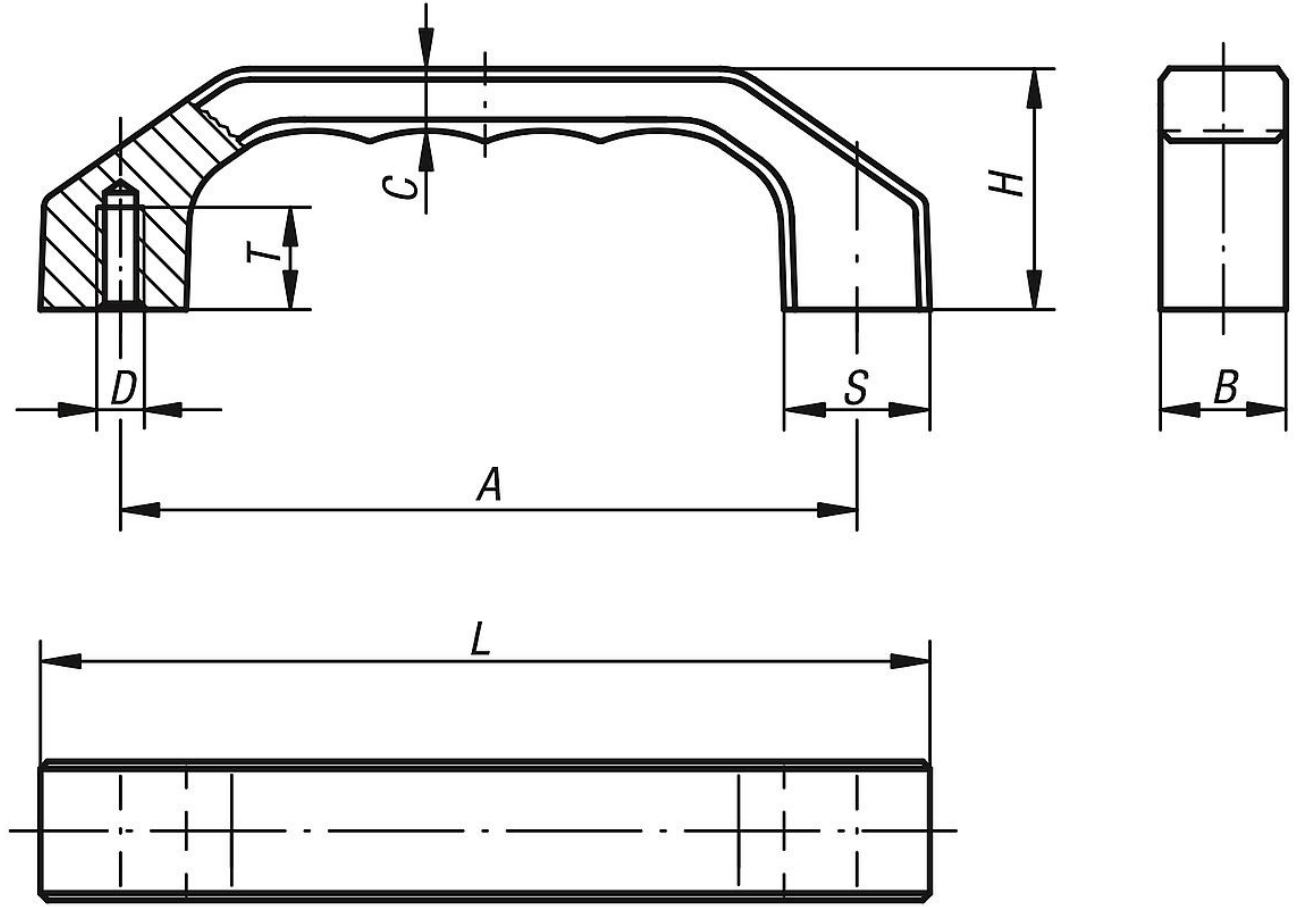

## Ürün açıklaması/Ürün resimleri

## Ürünlere genel bakış

Sipariş numarası doğal	Sipariş numarası siyah	Sipariş numarası titan	A	B	C	D	H	L	S	T	Taşıma kapasitesi N
06915-120061	06915-120062	06915-120063	120	22	10,5	M6	39	146	24	15	1000
06915-140081	06915-140082	06915-140083	140	25	12	M8	45	170	28	16	1000
06915-160081	06915-160082	06915-160083	160	28	13,5	M8	52	194	32	16	1000