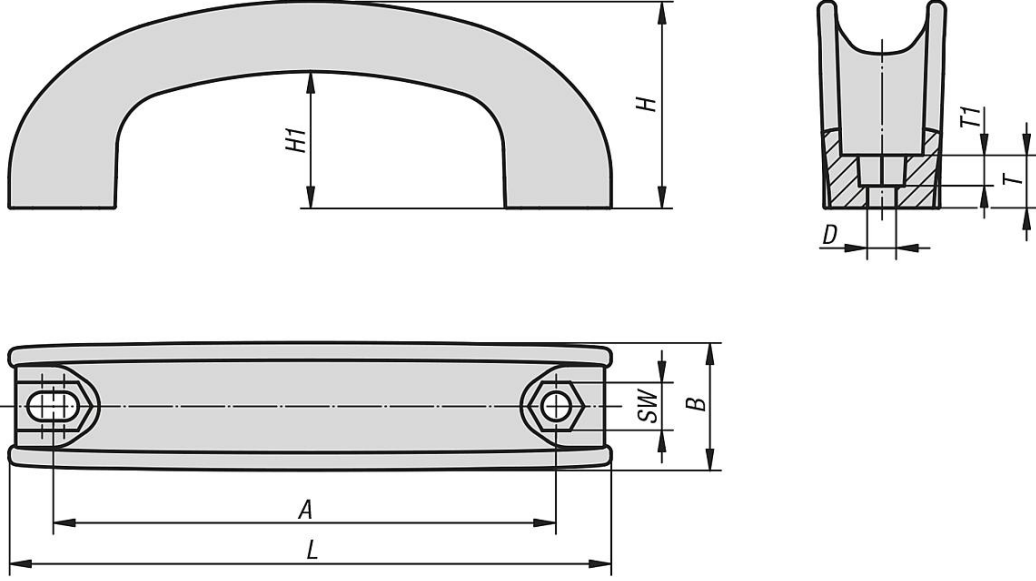

Ürün açıklaması/Ürün resimleri

Açıklama

Malzeme:
Termoplastik, siyah.

Montaj:
Kullanım tarafından.

Çizimler

Ürnlere genel bakış

Sipariş numarası	A	B	D	H	H1	L	T	T1	SW	Taşıma kapasitesi N
06907-09006	90-95	26,6	6,5	42	29	115	10	6,4	10,2	1000
06907-11206	112-117	29	6,5	47	31	137	12	7	10,2	1000
06907-17708	177-182	30	8,5	48,1	31	208	14	9	13,2	1000