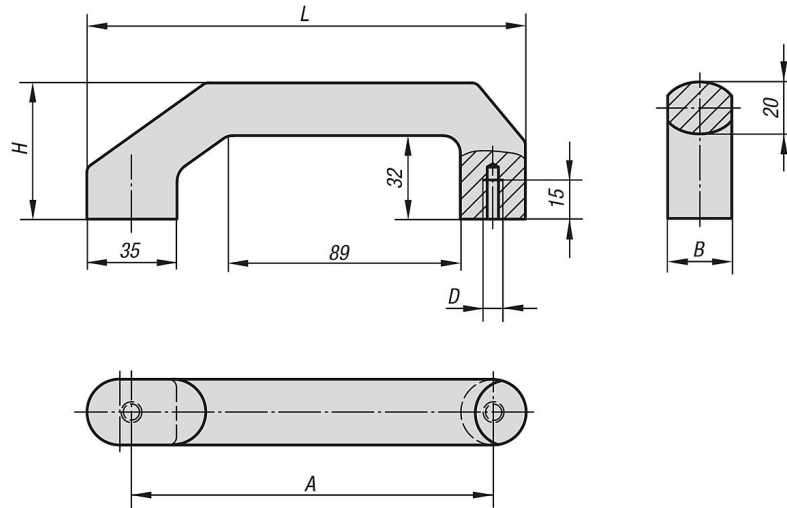

Ürün açıklaması/Ürün resimleri

Açıklama

Malzeme:

Alüminyum döküm EN AW-5754.

Model:

Yüzey hassas taşlanmış, siyah toz boya kaplama veya hassas taşlanmış, kaplamasız.

Montaj:

Arka taraftan.

Çizimler

Ürnlere genel bakış

Sipariş numarası	Ana gövde rengi	A	B	D	H	L	Taşıma kapasitesi N
06900-140066	siyah	140	25	M6	57	170	1000
06900-140067	kaplamasız	140	25	M6	57	170	1000