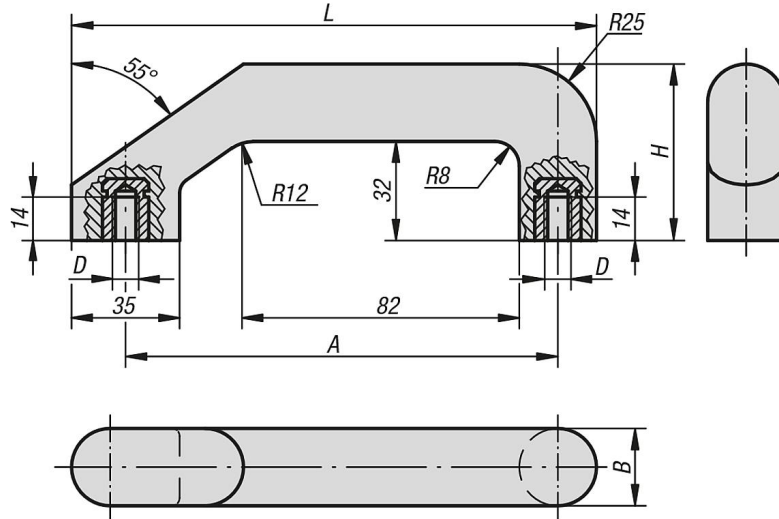

Ürün açıklaması/Ürün resimleri

Açıklama

Malzeme:

Duroplast PF 31, siyah.

Burç: pirinç veya çelik, galvaniz kaplama.

Model:

yüksek parlaklıkta polisajlı.

Montaj:

Arka taraftan.

Çizimler

Ürüne genel bakış

Sipariş numarası	Burç malzemesi	A	B	D	H	L	Taşıma kapasitesi N
06900-101	Pirinç	140	25	M8	57	170	300
06900-201	Çelik	140	25	M8	57	170	300