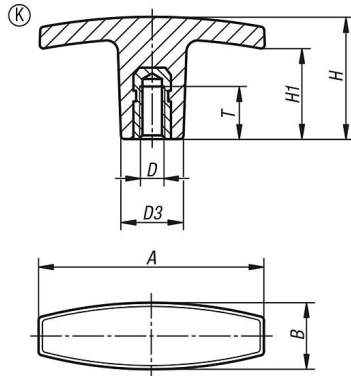

Ürün açıklaması/Ürün resimleri

Açıklama

Malzeme:

Termoplastik, cam elyaf takviyeli, siyah.

Dişli burç: piriç.

Setskur: çelik.

Model:

Tutamak: siyah.

Setskur: galvaniz kaplama.

Talep üzerine:

Tutamak rengi: kırmızı, sarı, yeşil, mavi, beyaz veya gri (500 ve üzeri parça sayılarında).

Çizimler

Ürünler genel bakış

Sipariş numarası	Form	A	B	D	D3	H	H1	L	T
06649-14005	K	40	13	M5	13	30,5	20	-	10
06649-15005	K	50	15	M5	14	24	16	-	10
06649-16006	K	60	17	M6	16	31,5	23	-	12
06649-17108	K	71	19,5	M8	20	36	19	-	20
06649-17110	K	71	19,5	M10	20	36	19	-	20
06649-18010	K	80	26	M10	26	39,5	26	-	25
06649-18012	K	80	26	M12	26	39,5	26	-	25
06649-24005X15	L	40	13	M5	13	30,5	20	15	-
06649-25005X15	L	50	15	M5	14	24	16	15	-
06649-25005X20	L	50	15	M5	14	24	16	20	-
06649-26006X20	L	60	17	M6	16	31,5	23	20	-
06649-26006X25	L	60	17	M6	16	31,5	23	25	-
06649-27108X20	L	71	19,5	M8	20	36	19	20	-
06649-27108X30	L	71	19,5	M8	20	36	19	30	-
06649-27110X20	L	71	19,5	M10	20	36	19	20	-
06649-27110X30	L	71	19,5	M10	20	36	19	30	-
06649-28010X30	L	80	26	M10	26	39,5	26	30	-
06649-28012X40	L	80	26	M12	26	39,5	26	40	-