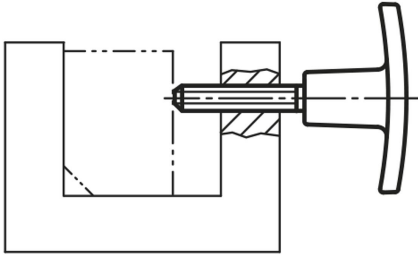

Ürün açıklaması/Ürün resimleri

Açıklama

Malzeme:

Termoplastik, cam elyaf takviyeli, siyah.

Dişli burç: piriç.

Setskur: çelik.

Model:

Tutamak: siyah.

Setskur: galvaniz kaplama.

Talep üzerine:

Tutamak rengi: kırmızı, sarı, yeşil, mavi, beyaz veya gri (500 ve üzeri parça sayılarında).

Çizimler

Ürünler genel bakış

Sipariş numarası	Form	A	B	D	D3	H	H1	L	T
06649-14005	K	40	13	M5	13	30,5	20	-	10
06649-15005	K	50	15	M5	14	24	16	-	10
06649-16006	K	60	17	M6	16	31,5	23	-	12
06649-17108	K	71	19,5	M8	20	36	19	-	20
06649-17110	K	71	19,5	M10	20	36	19	-	20
06649-18010	K	80	26	M10	26	39,5	26	-	25
06649-18012	K	80	26	M12	26	39,5	26	-	25
06649-24005X15	L	40	13	M5	13	30,5	20	15	-
06649-25005X15	L	50	15	M5	14	24	16	15	-
06649-25005X20	L	50	15	M5	14	24	16	20	-
06649-26006X20	L	60	17	M6	16	31,5	23	20	-
06649-26006X25	L	60	17	M6	16	31,5	23	25	-
06649-27108X20	L	71	19,5	M8	20	36	19	20	-
06649-27108X30	L	71	19,5	M8	20	36	19	30	-
06649-27110X20	L	71	19,5	M10	20	36	19	20	-
06649-27110X30	L	71	19,5	M10	20	36	19	30	-
06649-28010X30	L	80	26	M10	26	39,5	26	30	-
06649-28012X40	L	80	26	M12	26	39,5	26	40	-