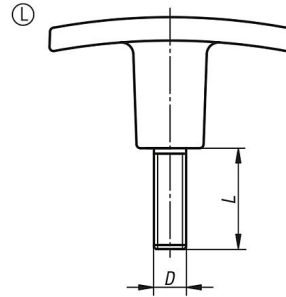

Ürün açıklaması/Ürün resimleri

Açıklama

Malzeme:

Termoplastik, cam elyaf takviyeli, siyah.

Dişli burç: piriç.

Setskur: çelik.

Model:

Tutamak: siyah.

Setskur: galvaniz kaplama.

Talep üzerine:

Tutamak rengi: kırmızı, sarı, yeşil, mavi, beyaz veya gri (500 ve üzeri parça sayılarında).

Çizimler

Ürünler genel bakış

Sipariş numarası	Form	A	B	D	D3	H	H1	L	T
06649-14005	K	40	13	M5	13	30,5	20	-	10
06649-15005	K	50	15	M5	14	24	16	-	10
06649-16006	K	60	17	M6	16	31,5	23	-	12
06649-17108	K	71	19,5	M8	20	36	19	-	20
06649-17110	K	71	19,5	M10	20	36	19	-	20
06649-18010	K	80	26	M10	26	39,5	26	-	25
06649-18012	K	80	26	M12	26	39,5	26	-	25
06649-24005X15	L	40	13	M5	13	30,5	20	15	-
06649-25005X15	L	50	15	M5	14	24	16	15	-
06649-25005X20	L	50	15	M5	14	24	16	20	-
06649-26006X20	L	60	17	M6	16	31,5	23	20	-
06649-26006X25	L	60	17	M6	16	31,5	23	25	-
06649-27108X20	L	71	19,5	M8	20	36	19	20	-
06649-27108X30	L	71	19,5	M8	20	36	19	30	-
06649-27110X20	L	71	19,5	M10	20	36	19	20	-
06649-27110X30	L	71	19,5	M10	20	36	19	30	-
06649-28010X30	L	80	26	M10	26	39,5	26	30	-
06649-28012X40	L	80	26	M12	26	39,5	26	40	-