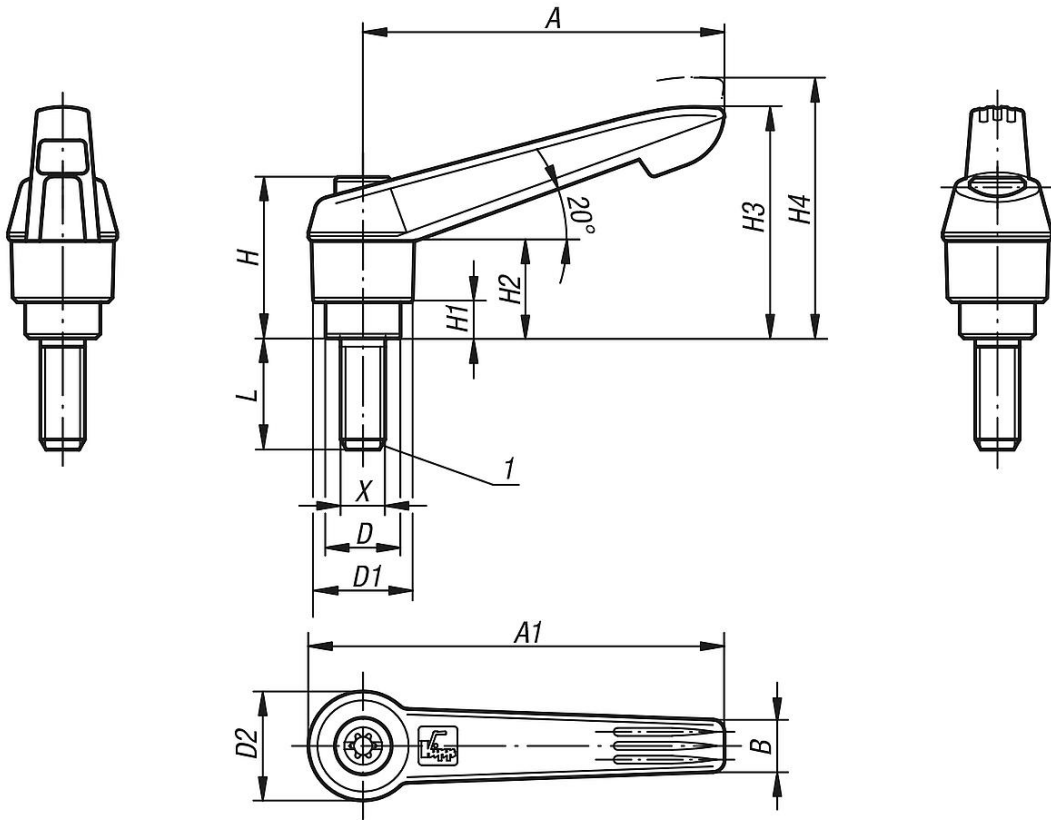

Çizimler

Ürünlere genel bakış

Sipariş numarası	Ana gövde rengi	Boyut	X	D	D1	D2	H	H1	H2	H3	H4	A	A1	B	Diş sayısı	L
06611-1051X10	siyah gri RAL 7021	1	M5	10	13	14,5	24,5	4	15	30	33,5	40	47	7,5	16	10
06611-1051X15	siyah gri RAL 7021	1	M5	10	13	14,5	24,5	4	15	30	33,5	40	47	7,5	16	15
06611-1051X20	siyah gri RAL 7021	1	M5	10	13	14,5	24,5	4	15	30	33,5	40	47	7,5	16	20
06611-1051X25	siyah gri RAL 7021	1	M5	10	13	14,5	24,5	4	15	30	33,5	40	47	7,5	16	25
06611-1061X10	siyah gri RAL 7021	1	M6	10	13	14,5	24,5	4	15	30	33,5	40	47	7,5	16	10
06611-1061X15	siyah gri RAL 7021	1	M6	10	13	14,5	24,5	4	15	30	33,5	40	47	7,5	16	15
06611-1061X20	siyah gri RAL 7021	1	M6	10	13	14,5	24,5	4	15	30	33,5	40	47	7,5	16	20
06611-1061X25	siyah gri RAL 7021	1	M6	10	13	14,5	24,5	4	15	30	33,5	40	47	7,5	16	25
06611-1061X30	siyah gri RAL 7021	1	M6	10	13	14,5	24,5	4	15	30	33,5	40	47	7,5	16	30
06611-1061X40	siyah gri RAL 7021	1	M6	10	13	14,5	24,5	4	15	30	33,5	40	47	7,5	16	40
06611-1061X50	siyah gri RAL 7021	1	M6	10	13	14,5	24,5	4	15	30	33,5	40	47	7,5	16	50
06611-2061X15	siyah gri RAL 7021	2	M6	13,5	18	19,5	28,5	6,5	17,5	41,5	45,5	65	75	9,5	20	15
06611-2061X20	siyah gri RAL 7021	2	M6	13,5	18	19,5	28,5	6,5	17,5	41,5	45,5	65	75	9,5	20	20
06611-2061X25	siyah gri RAL 7021	2	M6	13,5	18	19,5	28,5	6,5	17,5	41,5	45,5	65	75	9,5	20	25
06611-2061X30	siyah gri RAL 7021	2	M6	13,5	18	19,5	28,5	6,5	17,5	41,5	45,5	65	75	9,5	20	30
06611-2061X40	siyah gri RAL 7021	2	M6	13,5	18	19,5	28,5	6,5	17,5	41,5	45,5	65	75	9,5	20	40
06611-2061X50	siyah gri RAL 7021	2	M6	13,5	18	19,5	28,5	6,5	17,5	41,5	45,5	65	75	9,5	20	50
06611-2061X60	siyah gri RAL 7021	2	M6	13,5	18	19,5	28,5	6,5	17,5	41,5	45,5	65	75	9,5	20	60
06611-2081X15	siyah gri RAL 7021	2	M8	13,5	18	19,5	28,5	6,5	17,5	41,5	45,5	65	75	9,5	20	15
06611-2081X20	siyah gri RAL 7021	2	M8	13,5	18	19,5	28,5	6,5	17,5	41,5	45,5	65	75	9,5	20	20
06611-2081X25	siyah gri RAL 7021	2	M8	13,5	18	19,5	28,5	6,5	17,5	41,5	45,5	65	75	9,5	20	25
06611-2081X30	siyah gri RAL 7021	2	M8	13,5	18	19,5	28,5	6,5	17,5	41,5	45,5	65	75	9,5	20	30
06611-2081X40	siyah gri RAL 7021	2	M8	13,5	18	19,5	28,5	6,5	17,5	41,5	45,5	65	75	9,5	20	40
06611-2081X50	siyah gri RAL 7021	2	M8	13,5	18	19,5	28,5	6,5	17,5	41,5	45,5	65	75	9,5	20	50
06611-2081X60	siyah gri RAL 7021	2	M8	13,5	18	19,5	28,5	6,5	17,5	41,5	45,5	65	75	9,5	20	60
06611-2101X20	siyah gri RAL 7021	2	M10	13,5	18	19,5	28,5	6,5	17,5	41,5	45,5	65	75	9,5	20	20
06611-2101X25	siyah gri RAL 7021	2	M10	13,5	18	19,5	28,5	6,5	17,5	41,5	45,5	65	75	9,5	20	25
06611-2101X30	siyah gri RAL 7021	2	M10	13,5	18	19,5	28,5	6,5	17,5	41,5	45,5	65	75	9,5	20	30
06611-2101X40	siyah gri RAL 7021	2	M10	13,5	18	19,5	28,5	6,5	17,5	41,5	45,5	65	75	9,5	20	40
06611-2101X50	siyah gri RAL 7021	2	M10	13,5	18	19,5	28,5	6,5	17,5	41,5	45,5	65	75	9,5	20	50