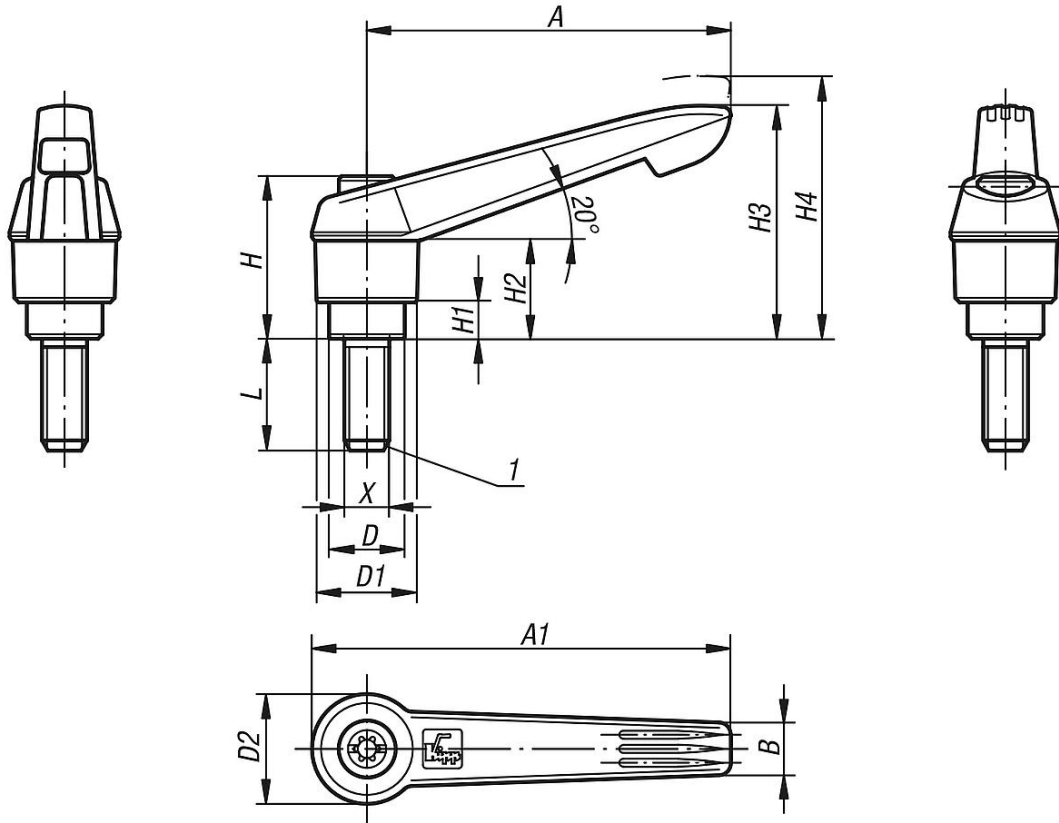

Çizimler

Ürünler genel bakış

Sipariş numarası	Ana gövde rengi	Boyut	X	D	D1	D2	H	H1	H2	H3	H4	A	A1	B	Diş sayısı	L
06610-1051X10	siyah gri RAL 7021	1	M5	10	13	14,5	24,5	4	15	30	33,5	40	47	7,5	16	10
06610-1052X10	sade turunc RAL 2004	1	M5	10	13	14,5	24,5	4	15	30	33,5	40	47	7,5	16	10
06610-10516X10	kolza sarı RAL 1021	1	M5	10	13	14,5	24,5	4	15	30	33,5	40	47	7,5	16	10
06610-10586X10	siyah yeşil RAL 6032	1	M5	10	13	14,5	24,5	4	15	30	33,5	40	47	7,5	16	10
06610-10587X10	trafik mavi RAL 5017	1	M5	10	13	14,5	24,5	4	15	30	33,5	40	47	7,5	16	10
06610-10584X10	trafik kırmızı RAL 3020	1	M5	10	13	14,5	24,5	4	15	30	33,5	40	47	7,5	16	10
06610-1051X15	siyah gri RAL 7021	1	M5	10	13	14,5	24,5	4	15	30	33,5	40	47	7,5	16	15
06610-1052X15	sade turunc RAL 2004	1	M5	10	13	14,5	24,5	4	15	30	33,5	40	47	7,5	16	15
06610-10516X15	kolza sarı RAL 1021	1	M5	10	13	14,5	24,5	4	15	30	33,5	40	47	7,5	16	15
06610-10586X15	siyah yeşil RAL 6032	1	M5	10	13	14,5	24,5	4	15	30	33,5	40	47	7,5	16	15
06610-10587X15	trafik mavi RAL 5017	1	M5	10	13	14,5	24,5	4	15	30	33,5	40	47	7,5	16	15
06610-10584X15	trafik kırmızı RAL 3020	1	M5	10	13	14,5	24,5	4	15	30	33,5	40	47	7,5	16	15
06610-1051X20	siyah gri RAL 7021	1	M5	10	13	14,5	24,5	4	15	30	33,5	40	47	7,5	16	20
06610-1052X20	sade turunc RAL 2004	1	M5	10	13	14,5	24,5	4	15	30	33,5	40	47	7,5	16	20
06610-10516X20	kolza sarı RAL 1021	1	M5	10	13	14,5	24,5	4	15	30	33,5	40	47	7,5	16	20
06610-10586X20	siyah yeşil RAL 6032	1	M5	10	13	14,5	24,5	4	15	30	33,5	40	47	7,5	16	20
06610-10587X20	trafik mavi RAL 5017	1	M5	10	13	14,5	24,5	4	15	30	33,5	40	47	7,5	16	20
06610-10584X20	trafik kırmızı RAL 3020	1	M5	10	13	14,5	24,5	4	15	30	33,5	40	47	7,5	16	20
06610-1051X25	siyah gri RAL 7021	1	M5	10	13	14,5	24,5	4	15	30	33,5	40	47	7,5	16	25
06610-1052X25	sade turunc RAL 2004	1	M5	10	13	14,5	24,5	4	15	30	33,5	40	47	7,5	16	25
06610-10516X25	kolza sarı RAL 1021	1	M5	10	13	14,5	24,5	4	15	30	33,5	40	47	7,5	16	25
06610-10586X25	siyah yeşil RAL 6032	1	M5	10	13	14,5	24,5	4	15	30	33,5	40	47	7,5	16	25
06610-10587X25	trafik mavi RAL 5017	1	M5	10	13	14,5	24,5	4	15	30	33,5	40	47	7,5	16	25
06610-10584X25	trafik kırmızı RAL 3020	1	M5	10	13	14,5	24,5	4	15	30	33,5	40	47	7,5	16	25
06610-1051X30	siyah gri RAL 7021	1	M5	10	13	14,5	24,5	4	15	30	33,5	40	47	7,5	16	30
06610-1052X30	sade turunc RAL 2004	1	M5	10	13	14,5	24,5	4	15	30	33,5	40	47	7,5	16	30
06610-10516X30	kolza sarı RAL 1021	1	M5	10	13	14,5	24,5	4	15	30	33,5	40	47	7,5	16	30
06610-10586X30	siyah yeşil RAL 6032	1	M5	10	13	14,5	24,5	4	15	30	33,5	40	47	7,5	16	30
06610-10587X30	trafik mavi RAL 5017	1	M5	10	13	14,5	24,5	4	15	30	33,5	40	47	7,5	16	30