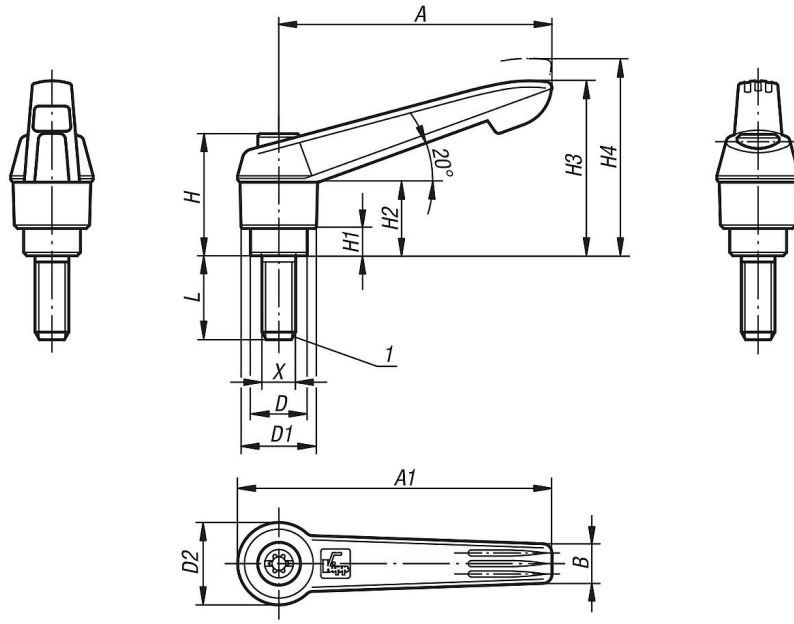

Çizimler

Ürünlere genel bakış

Sipariş numarası	Ana gövde rengi	Boyut	X	D	D1	D2	H	H1	H2	H3	H4	A	A1	B	Diş sayısı	L
06610-1120624X20	grafit siyah RAL 9011	2	M6	13,5	18	19,5	28,5	6,5	17,5	41,5	45,5	65	75	9,5	20	20
06610-1120824X20	grafit siyah RAL 9011	2	M8	13,5	18	19,5	28,5	6,5	17,5	41,5	45,5	65	75	9,5	20	20
06610-1121024X20	grafit siyah RAL 9011	2	M10	13,5	18	19,5	28,5	6,5	17,5	41,5	45,5	65	75	9,5	20	20