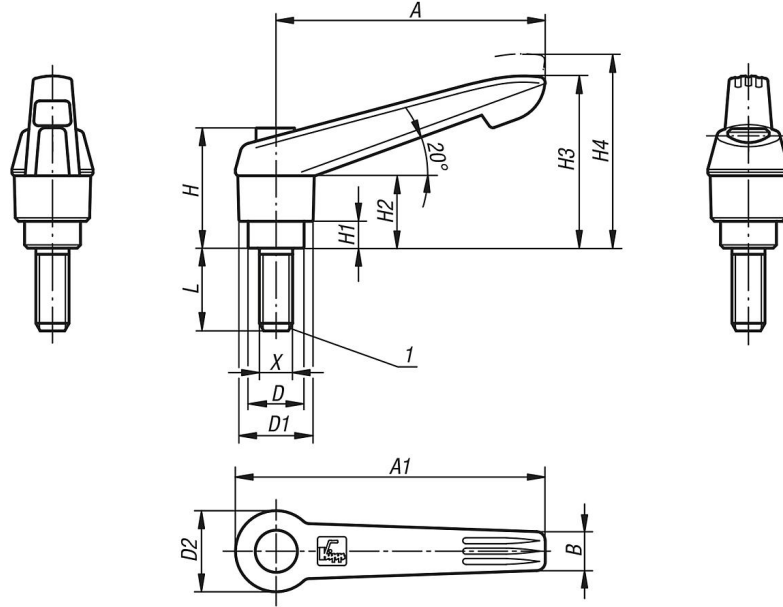

Ürünlere genel bakış

Sipariş numarası	Ana gövde rengi	Boyut	X	D	D1	D2	H	H1	H2	H3	H4	A	A1	B	Diş sayısı	L
06610-71105X10	siyah gri RAL 7021	1	M5	10	13	14,5	25,5	4	15	30	33,5	40	47	7,5	16	10
06610-71105X15	siyah gri RAL 7021	1	M5	10	13	14,5	25,5	4	15	30	33,5	40	47	7,5	16	15
06610-71105X20	siyah gri RAL 7021	1	M5	10	13	14,5	25,5	4	15	30	33,5	40	47	7,5	16	20
06610-71105X25	siyah gri RAL 7021	1	M5	10	13	14,5	25,5	4	15	30	33,5	40	47	7,5	16	25
06610-71105X30	siyah gri RAL 7021	1	M5	10	13	14,5	25,5	4	15	30	33,5	40	47	7,5	16	30
06610-71105X35	siyah gri RAL 7021	1	M5	10	13	14,5	25,5	4	15	30	33,5	40	47	7,5	16	35
06610-71105X40	siyah gri RAL 7021	1	M5	10	13	14,5	25,5	4	15	30	33,5	40	47	7,5	16	40
06610-71105X45	siyah gri RAL 7021	1	M5	10	13	14,5	25,5	4	15	30	33,5	40	47	7,5	16	45
06610-71105X50	siyah gri RAL 7021	1	M5	10	13	14,5	25,5	4	15	30	33,5	40	47	7,5	16	50
06610-72105X10	sade turunc RAL 2004	1	M5	10	13	14,5	25,5	4	15	30	33,5	40	47	7,5	16	10
06610-72105X15	sade turunc RAL 2004	1	M5	10	13	14,5	25,5	4	15	30	33,5	40	47	7,5	16	15
06610-72105X20	sade turunc RAL 2004	1	M5	10	13	14,5	25,5	4	15	30	33,5	40	47	7,5	16	20
06610-72105X25	sade turunc RAL 2004	1	M5	10	13	14,5	25,5	4	15	30	33,5	40	47	7,5	16	25
06610-72105X30	sade turunc RAL 2004	1	M5	10	13	14,5	25,5	4	15	30	33,5	40	47	7,5	16	30
06610-72105X35	sade turunc RAL 2004	1	M5	10	13	14,5	25,5	4	15	30	33,5	40	47	7,5	16	35
06610-72105X40	sade turunc RAL 2004	1	M5	10	13	14,5	25,5	4	15	30	33,5	40	47	7,5	16	40
06610-72105X45	sade turunc RAL 2004	1	M5	10	13	14,5	25,5	4	15	30	33,5	40	47	7,5	16	45
06610-72105X50	sade turunc RAL 2004	1	M5	10	13	14,5	25,5	4	15	30	33,5	40	47	7,5	16	50
06610-73105X10	trafik kırmızı RAL 3020	1	M5	10	13	14,5	25,5	4	15	30	33,5	40	47	7,5	16	10
06610-73105X15	trafik kırmızı RAL 3020	1	M5	10	13	14,5	25,5	4	15	30	33,5	40	47	7,5	16	15
06610-73105X20	trafik kırmızı RAL 3020	1	M5	10	13	14,5	25,5	4	15	30	33,5	40	47	7,5	16	20
06610-73105X25	trafik kırmızı RAL 3020	1	M5	10	13	14,5	25,5	4	15	30	33,5	40	47	7,5	16	25
06610-73105X30	trafik kırmızı RAL 3020	1	M5	10	13	14,5	25,5	4	15	30	33,5	40	47	7,5	16	30
06610-73105X35	trafik kırmızı RAL 3020	1	M5	10	13	14,5	25,5	4	15	30	33,5	40	47	7,5	16	35
06610-73105X40	trafik kırmızı RAL 3020	1	M5	10	13	14,5	25,5	4	15	30	33,5	40	47	7,5	16	40
06610-73105X45	trafik kırmızı RAL 3020	1	M5	10	13	14,5	25,5	4	15	30	33,5	40	47	7,5	16	45
06610-73105X50	trafik kırmızı RAL 3020	1	M5	10	13	14,5	25,5	4	15	30	33,5	40	47	7,5	16	50
06610-71106X10	siyah gri RAL 7021	1	M6	10	13	14,5	25,5	4	15	30	33,5	40	47	7,5	16	10