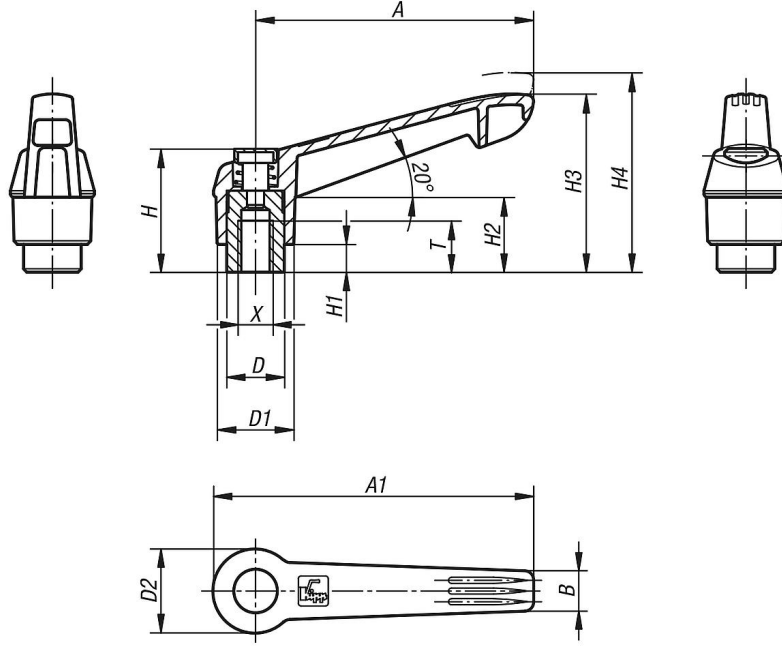

Ürünlere genel bakış

Sipariş numarası	Ana gövde rengi	Boyut	X	T	D	D1	D2	H	H1	H2	H3	H4	A	A1	B	Diş sayısı
06601-71104	siyah gri RAL 7021	1	M4	9	10	13	14,5	25,5	4	15	30	-	40	47	7,5	16
06601-72104	sade turunc RAL 2004	1	M4	9	10	13	14,5	25,5	4	15	30	-	40	47	7,5	16
06601-73104	trafik kırmızı RAL 3020	1	M4	9	10	13	14,5	25,5	4	15	30	-	40	47	7,5	16
06601-71105	siyah gri RAL 7021	1	M5	9	10	13	14,5	25,5	4	15	30	-	40	47	7,5	16
06601-72105	sade turunc RAL 2004	1	M5	9	10	13	14,5	25,5	4	15	30	-	40	47	7,5	16
06601-73105	trafik kırmızı RAL 3020	1	M5	9	10	13	14,5	25,5	4	15	30	-	40	47	7,5	16
06601-71106	siyah gri RAL 7021	1	M6	9	10	13	14,5	25,5	4	15	30	-	40	47	7,5	16
06601-72106	sade turunc RAL 2004	1	M6	9	10	13	14,5	25,5	4	15	30	-	40	47	7,5	16
06601-73106	trafik kırmızı RAL 3020	1	M6	9	10	13	14,5	25,5	4	15	30	-	40	47	7,5	16
06601-71206	siyah gri RAL 7021	2	M6	12	13,5	18	19,5	29,5	6,5	17,5	41,5	-	65	75	9,5	20
06601-72206	sade turunc RAL 2004	2	M6	12	13,5	18	19,5	29,5	6,5	17,5	41,5	-	65	75	9,5	20
06601-73206	trafik kırmızı RAL 3020	2	M6	12	13,5	18	19,5	29,5	6,5	17,5	41,5	-	65	75	9,5	20
06601-71208	siyah gri RAL 7021	2	M8	12	13,5	18	19,5	29,5	6,5	17,5	41,5	-	65	75	9,5	20
06601-72208	sade turunc RAL 2004	2	M8	12	13,5	18	19,5	29,5	6,5	17,5	41,5	-	65	75	9,5	20
06601-73208	trafik kırmızı RAL 3020	2	M8	12	13,5	18	19,5	29,5	6,5	17,5	41,5	-	65	75	9,5	20
06601-71308	siyah gri RAL 7021	3	M8	14	16	21,5	23	38,5	10	24	53,5	-	80	91,5	11	22
06601-72308	sade turunc RAL 2004	3	M8	14	16	21,5	23	38,5	10	24	53,5	-	80	91,5	11	22
06601-73308	trafik kırmızı RAL 3020	3	M8	14	16	21,5	23	38,5	10	24	53,5	-	80	91,5	11	22
06601-71310	siyah gri RAL 7021	3	M10	14	16	21,5	23	38,5	10	24	53,5	-	80	91,5	11	22
06601-72310	sade turunc RAL 2004	3	M10	14	16	21,5	23	38,5	10	24	53,5	-	80	91,5	11	22
06601-73310	trafik kırmızı RAL 3020	3	M10	14	16	21,5	23	38,5	10	24	53,5	-	80	91,5	11	22
06601-71410	siyah gri RAL 7021	4	M10	17	19	25,5	27,5	44,6	10	26	61	-	95	109	13	24
06601-72410	sade turunc RAL 2004	4	M10	17	19	25,5	27,5	44,6	10	26	61	-	95	109	13	24
06601-73410	trafik kırmızı RAL 3020	4	M10	17	19	25,5	27,5	44,6	10	26	61	-	95	109	13	24
06601-71412	siyah gri RAL 7021	4	M12	17	19	25,5	27,5	44,6	10	26	61	-	95	109	13	24
06601-72412	sade turunc RAL 2004	4	M12	17	19	25,5	27,5	44,6	10	26	61	-	95	109	13	24
06601-73412	trafik kırmızı RAL 3020	4	M12	17	19	25,5	27,5	44,6	10	26	61	-	95	109	13	24