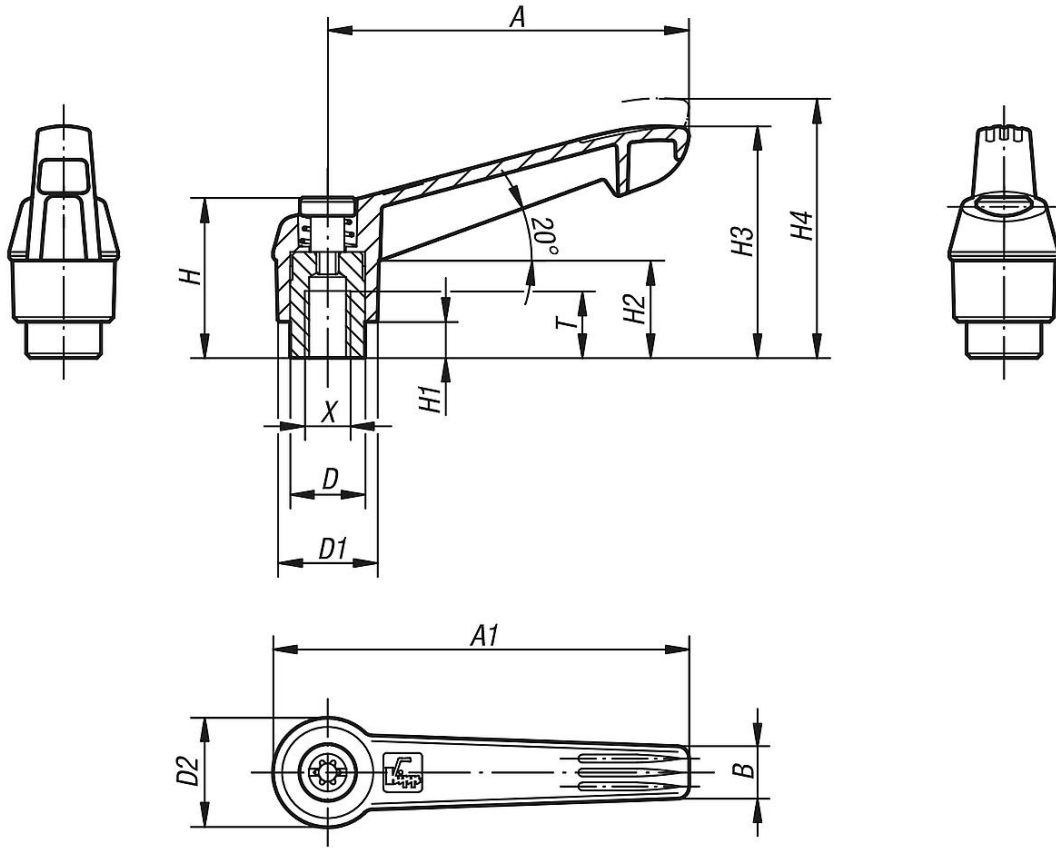

Çizimler

Ürünlere genel bakış

Sipariş numarası	Ana gövde rengi	Boyut	X	T	D	D1	D2	H	H1	H2	H3	H4	A	A1	B	Diş sayısı
06601-1041	siyah gri RAL 7021	1	M4	9	10	13	14,5	24,5	4	15	30	33,5	40	47	7,5	16
06601-1042	sade turunc RAL 2004	1	M4	9	10	13	14,5	24,5	4	15	30	33,5	40	47	7,5	16
06601-10416	kolza sarı RAL 1021	1	M4	9	10	13	14,5	24,5	4	15	30	33,5	40	47	7,5	16
06601-10484	trafik kırmızı RAL 3020	1	M4	9	10	13	14,5	24,5	4	15	30	33,5	40	47	7,5	16
06601-10486	seyal yeşil RAL 6032	1	M4	9	10	13	14,5	24,5	4	15	30	33,5	40	47	7,5	16
06601-10487	trafik mavi RAL 5017	1	M4	9	10	13	14,5	24,5	4	15	30	33,5	40	47	7,5	16
06601-1051	siyah gri RAL 7021	1	M5	9	10	13	14,5	24,5	4	15	30	33,5	40	47	7,5	16
06601-1052	sade turunc RAL 2004	1	M5	9	10	13	14,5	24,5	4	15	30	33,5	40	47	7,5	16
06601-10516	kolza sarı RAL 1021	1	M5	9	10	13	14,5	24,5	4	15	30	33,5	40	47	7,5	16
06601-10584	trafik kırmızı RAL 3020	1	M5	9	10	13	14,5	24,5	4	15	30	33,5	40	47	7,5	16
06601-10586	seyal yeşil RAL 6032	1	M5	9	10	13	14,5	24,5	4	15	30	33,5	40	47	7,5	16
06601-10587	trafik mavi RAL 5017	1	M5	9	10	13	14,5	24,5	4	15	30	33,5	40	47	7,5	16
06601-1061	siyah gri RAL 7021	1	M6	9	10	13	14,5	24,5	4	15	30	33,5	40	47	7,5	16
06601-1062	sade turunc RAL 2004	1	M6	9	10	13	14,5	24,5	4	15	30	33,5	40	47	7,5	16
06601-10616	kolza sarı RAL 1021	1	M6	9	10	13	14,5	24,5	4	15	30	33,5	40	47	7,5	16
06601-10684	trafik kırmızı RAL 3020	1	M6	9	10	13	14,5	24,5	4	15	30	33,5	40	47	7,5	16
06601-10686	seyal yeşil RAL 6032	1	M6	9	10	13	14,5	24,5	4	15	30	33,5	40	47	7,5	16
06601-10687	trafik mavi RAL 5017	1	M6	9	10	13	14,5	24,5	4	15	30	33,5	40	47	7,5	16
06601-2061	siyah gri RAL 7021	2	M6	12	13,5	18	19,5	28,5	6,5	17,5	41,5	45,5	65	75	9,5	20
06601-2062	sade turunc RAL 2004	2	M6	12	13,5	18	19,5	28,5	6,5	17,5	41,5	45,5	65	75	9,5	20
06601-20616	kolza sarı RAL 1021	2	M6	12	13,5	18	19,5	28,5	6,5	17,5	41,5	45,5	65	75	9,5	20
06601-20684	trafik kırmızı RAL 3020	2	M6	12	13,5	18	19,5	28,5	6,5	17,5	41,5	45,5	65	75	9,5	20
06601-20686	seyal yeşil RAL 6032	2	M6	12	13,5	18	19,5	28,5	6,5	17,5	41,5	45,5	65	75	9,5	20
06601-20687	trafik mavi RAL 5017	2	M6	12	13,5	18	19,5	28,5	6,5	17,5	41,5	45,5	65	75	9,5	20
06601-2081	siyah gri RAL 7021	2	M8	12	13,5	18	19,5	28,5	6,5	17,5	41,5	45,5	65	75	9,5	20
06601-2082	sade turunc RAL 2004	2	M8	12	13,5	18	19,5	28,5	6,5	17,5	41,5	45,5	65	75	9,5	20
06601-20816	kolza sarı RAL 1021	2	M8	12	13,5	18	19,5	28,5	6,5	17,5	41,5	45,5	65	75	9,5	20
06601-20884	trafik kırmızı RAL 3020	2	M8	12	13,5	18	19,5	28,5	6,5	17,5	41,5	45,5	65	75	9,5	20
06601-20886	seyal yeşil RAL 6032	2	M8	12	13,5	18	19,5	28,5	6,5	17,5	41,5	45,5	65	75	9,5	20