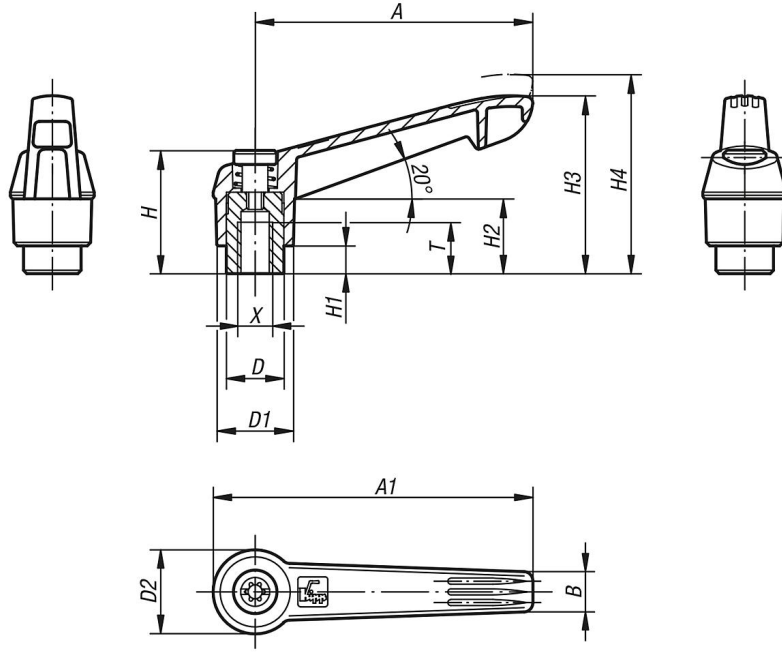

Çizimler

Ürünler genel bakış

Sipariş numarası	Ana gövde rengi	Boyut	X	T	D	D1	D2	H	H1	H2	H3	H4	A	A1	B	Diş sayısı
06600-1120624	grafit siyah RAL 9011	2	M6	12	13,5	18	19,5	28,5	6,5	17,5	41,5	45,5	65	75	9,5	20
06600-1120824	grafit siyah RAL 9011	2	M8	12	13,5	18	19,5	28,5	6,5	17,5	41,5	45,5	65	75	9,5	20