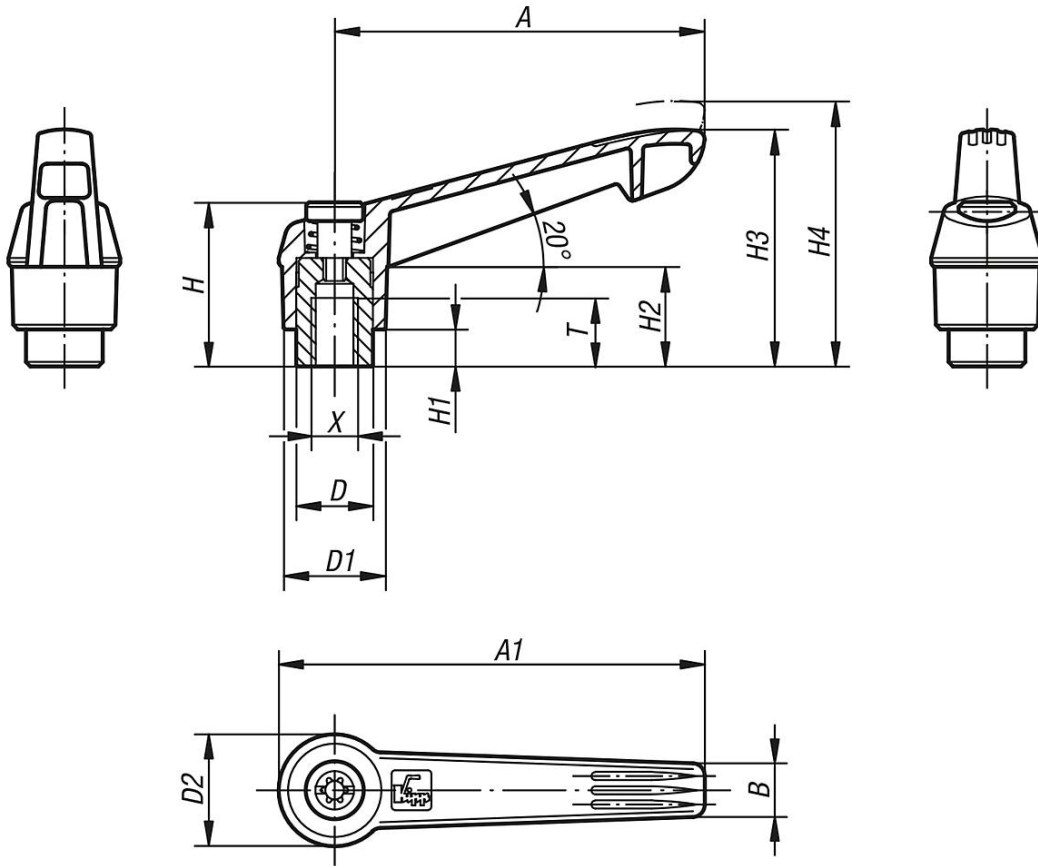

Çizimler

Ürünlere genel bakış

Sipariş numarası	Ana gövde rengi	Boyut	X	T	D	D1	D2	H	H1	H2	H3	H4	A	A1	B	Diş sayısı
06600-1041	siyah gri RAL 7021	1	M4	9	10	13	14,5	24,5	4	15	30	33,5	40	47	7,5	16
06600-1042	sade turunc RAL 2004	1	M4	9	10	13	14,5	24,5	4	15	30	33,5	40	47	7,5	16
06600-10416	kolza sarı RAL 1021	1	M4	9	10	13	14,5	24,5	4	15	30	33,5	40	47	7,5	16
06600-10484	trafik kırmızı RAL 3020	1	M4	9	10	13	14,5	24,5	4	15	30	33,5	40	47	7,5	16
06600-10486	siyah yeşil RAL 6032	1	M4	9	10	13	14,5	24,5	4	15	30	33,5	40	47	7,5	16
06600-10487	trafik mavi RAL 5017	1	M4	9	10	13	14,5	24,5	4	15	30	33,5	40	47	7,5	16
06600-1051	siyah gri RAL 7021	1	M5	9	10	13	14,5	24,5	4	15	30	33,5	40	47	7,5	16
06600-1052	sade turunc RAL 2004	1	M5	9	10	13	14,5	24,5	4	15	30	33,5	40	47	7,5	16
06600-10516	kolza sarı RAL 1021	1	M5	9	10	13	14,5	24,5	4	15	30	33,5	40	47	7,5	16
06600-10584	trafik kırmızı RAL 3020	1	M5	9	10	13	14,5	24,5	4	15	30	33,5	40	47	7,5	16
06600-10586	siyah yeşil RAL 6032	1	M5	9	10	13	14,5	24,5	4	15	30	33,5	40	47	7,5	16
06600-10587	trafik mavi RAL 5017	1	M5	9	10	13	14,5	24,5	4	15	30	33,5	40	47	7,5	16
06600-1061	siyah gri RAL 7021	1	M6	9	10	13	14,5	24,5	4	15	30	33,5	40	47	7,5	16
06600-1062	sade turunc RAL 2004	1	M6	9	10	13	14,5	24,5	4	15	30	33,5	40	47	7,5	16
06600-10616	kolza sarı RAL 1021	1	M6	9	10	13	14,5	24,5	4	15	30	33,5	40	47	7,5	16
06600-10684	trafik kırmızı RAL 3020	1	M6	9	10	13	14,5	24,5	4	15	30	33,5	40	47	7,5	16
06600-10686	siyah yeşil RAL 6032	1	M6	9	10	13	14,5	24,5	4	15	30	33,5	40	47	7,5	16
06600-10687	trafik mavi RAL 5017	1	M6	9	10	13	14,5	24,5	4	15	30	33,5	40	47	7,5	16
06600-2061	siyah gri RAL 7021	2	M6	12	13,5	18	19,5	28,5	6,5	17,5	41,5	45,5	65	75	9,5	20
06600-2062	sade turunc RAL 2004	2	M6	12	13,5	18	19,5	28,5	6,5	17,5	41,5	45,5	65	75	9,5	20
06600-20616	kolza sarı RAL 1021	2	M6	12	13,5	18	19,5	28,5	6,5	17,5	41,5	45,5	65	75	9,5	20
06600-20684	trafik kırmızı RAL 3020	2	M6	12	13,5	18	19,5	28,5	6,5	17,5	41,5	45,5	65	75	9,5	20
06600-20686	siyah yeşil RAL 6032	2	M6	12	13,5	18	19,5	28,5	6,5	17,5	41,5	45,5	65	75	9,5	20
06600-20687	trafik mavi RAL 5017	2	M6	12	13,5	18	19,5	28,5	6,5	17,5	41,5	45,5	65	75	9,5	20
06600-2081	siyah gri RAL 7021	2	M8	12	13,5	18	19,5	28,5	6,5	17,5	41,5	45,5	65	75	9,5	20
06600-2082	sade turunc RAL 2004	2	M8	12	13,5	18	19,5	28,5	6,5	17,5	41,5	45,5	65	75	9,5	20
06600-20816	kolza sarı RAL 1021	2	M8	12	13,5	18	19,5	28,5	6,5	17,5	41,5	45,5	65	75	9,5	20
06600-20884	trafik kırmızı RAL 3020	2	M8	12	13,5	18	19,5	28,5	6,5	17,5	41,5	45,5	65	75	9,5	20