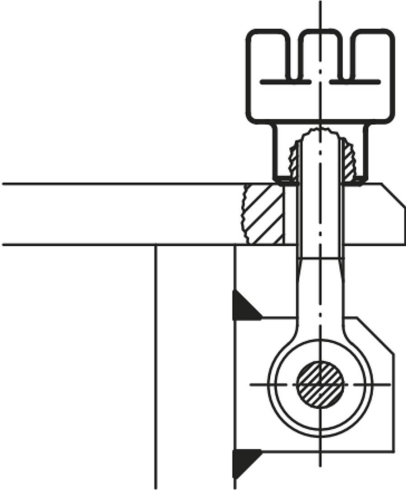

## Ürün açıklaması/Ürün resimleri

## Açıklama

**Malzeme:**  
Temper döküm.

**Model:**  
kumlanmış.

## Ürönlere genel bakış

Sipariş numarası	D	D1	D2	H	H1	H2	B
06550-10	M10	51	32	54	36	32	12
06550-12	M12	51	32	54	36	32	12
06550-14	M14	51	32	54	36	32	12
06550-16	M16	51	32	54	36	32	12
06550-20	M20	64	38	60	40	35	18
06550-24	M24	90	57	70	40	45	30